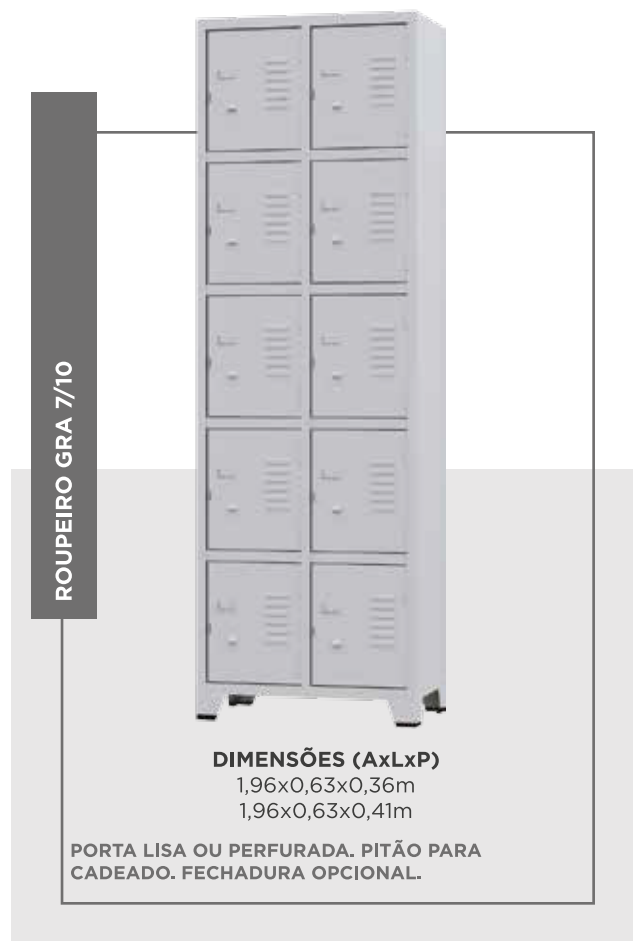

CONSULTE OPÇÕES DE CORES.

CONSULTE OPÇÕES DE CORES.

CONSULTE OPÇÕES DE CORES.

CONSULTE OPÇÕES DE CORES.

CONSULTE OPÇÕES DE CORES.

ROUPEIRO GRA 7/15

DIMENSÕES (AxLxP)
1,96x0,93x0,36m
1,96x0,93x0,41m

PORTA LISA OU PERFURADA. PITÃO PARA CADEADO. FECHADURA OPCIONAL.

ROUPEIRO GRA 7/20

DIMENSÕES (AxLxP)
1,96x1,23x0,36m
1,96x1,23x0,41m

PORTA LISA OU PERFURADA. PITÃO PARA CADEADO. FECHADURA OPCIONAL.

CONSULTE OPÇÕES DE CORES.

CONSULTE OPÇÕES DE CORES.

DIVISOR HORIZONTAL MÓVEL