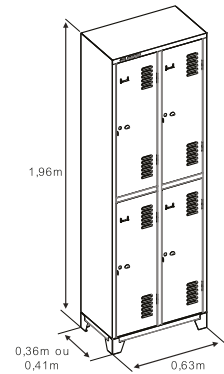

ESTANTE DUPLA FLEX

Sistema de encaixe que permite montar 1 estante com 6 bandejas ou 2 estantes com 3 bandejas cada.

SISTEMA DE ENCAIXE

CAPACIDADE
25 KG
POR BANDEJA

DIMENSÕES (AxLxC)

1,76x0,92x0,30m | 6 BANDEJAS

É INDICADO PARA MELHOR ORGANIZAÇÃO

DIMENSÕES (AxLxP)
0,23x0,29x0,33m
0,23x0,29x0,39m
0,23x0,32x0,33m
0,23x0,32x0,39m

OPÇÕES DE PORTA

LISA

OPÇÕES DE PORTA

PERFURADA

FECHADURA OPCIONAL.

CARACTERÍSTICAS TÉCNICAS

**ROUPEIRO
GRA 1/4**

**ROUPEIRO
GRA 1/8**

**ROUPEIRO
GRA 1/12**

**ROUPEIRO
GRA 1/16**

**ROUPEIRO
GRA 2/2**

**ROUPEIRO
GRA 2/4**

**ROUPEIRO
GRA 2/6**

**ROUPEIRO
GRA 2/8**