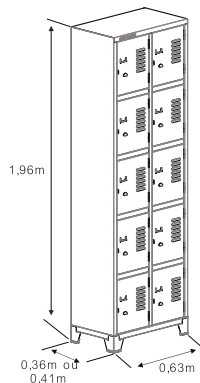

**ROUPEIRO
GRA 7/10**