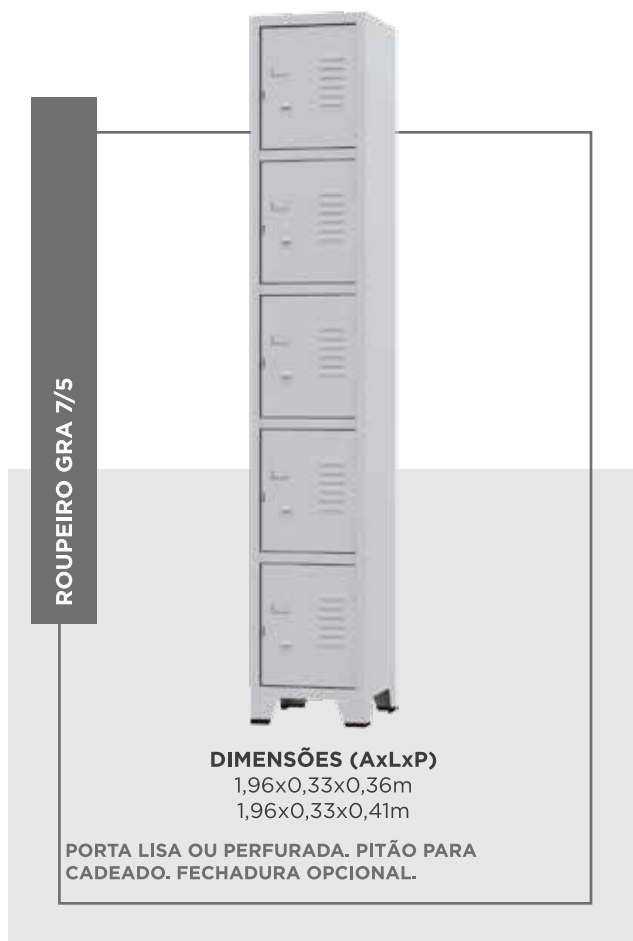

CONSULTE OPÇÕES DE CORES.