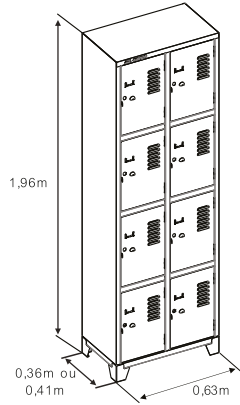

**ROUPEIRO
GRA 1/8**