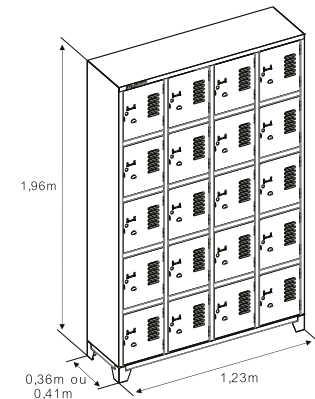

**ROUPEIRO
GRA 7/20**

OPÇÕES DE CHAPA PARA TODOS OS MODELOS: #26 OU #22.