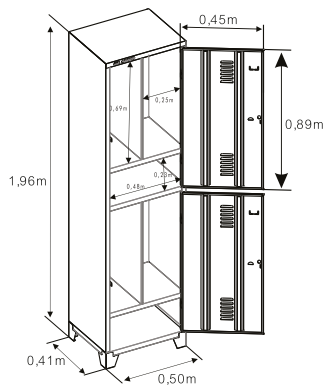

**ROUPEIRO GRA 3/2
INSALUBRE**