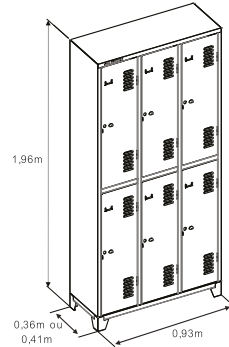

É INDICADO PARA MELHOR ORGANIZAÇÃO

DIMENSÕES (AxLxP)
0,23x0,29x0,33m
0,23x0,29x0,39m
0,23x0,32x0,33m
0,23x0,32x0,39m

OPÇÕES DE PORTA

LISA

OPÇÕES DE PORTA

PERFURADA

FECHADURA OPCIONAL.

CARACTERÍSTICAS TÉCNICAS

**ROUPEIRO
GRA 1/4**

**ROUPEIRO
GRA 1/8**

**ROUPEIRO
GRA 1/12**

**ROUPEIRO
GRA 1/16**

**ROUPEIRO
GRA 2/2**

**ROUPEIRO
GRA 2/4**

**ROUPEIRO
GRA 2/6**

**ROUPEIRO
GRA 2/8**