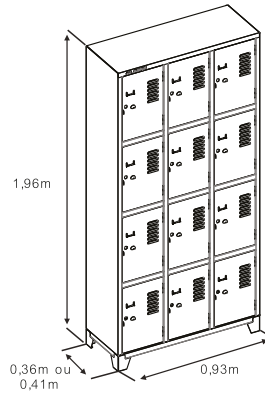

**ROUPEIRO
GRA 1/12**