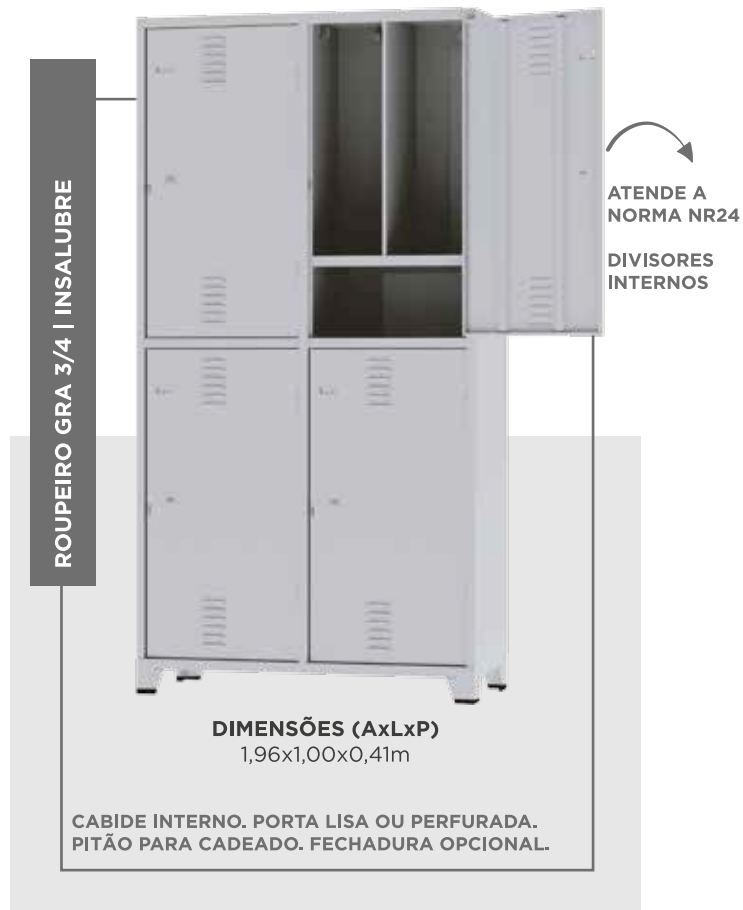

CONSULTE OPÇÕES DE CORES.