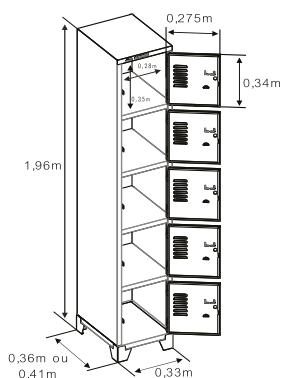

**ROUPEIRO
GRA 7/5**