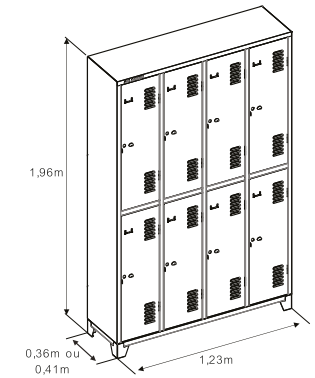

É INDICADO PARA MELHOR ORGANIZAÇÃO

DIMENSÕES (AxLxP)
0,23x0,29x0,33m
0,23x0,29x0,39m
0,23x0,32x0,33m
0,23x0,32x0,39m

OPÇÕES DE PORTA

LISA

OPÇÕES DE PORTA

PERFURADA

FECHADURA OPCIONAL.

CARACTERÍSTICAS TÉCNICAS

**ROUPEIRO
GRA 1/4**

**ROUPEIRO
GRA 1/8**

**ROUPEIRO
GRA 1/12**

**ROUPEIRO
GRA 1/16**

**ROUPEIRO
GRA 2/2**

**ROUPEIRO
GRA 2/4**

**ROUPEIRO
GRA 2/6**

**ROUPEIRO
GRA 2/8**