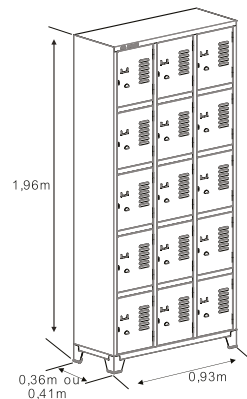

**ROUPEIRO
GRA 7/15**