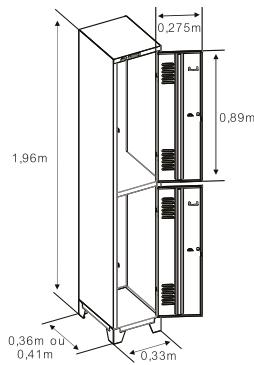

ROUPEIRO GRA 7/20

DIMENSÕES (AxLxP)
1,96x1,23x0,36m
1,96x1,23x0,41m

PORTA LISA OU PERFURADA. PITÃO PARA CADEADO. FECHADURA OPCIONAL.

CONSULTE OPÇÕES DE CORES.

CONSULTE OPÇÕES DE CORES.

DIVISOR HORIZONTAL MÓVEL

É INDICADO PARA MELHOR ORGANIZAÇÃO

DIMENSÕES (AxLxP)
0,23x0,29x0,33m
0,23x0,29x0,39m
0,23x0,32x0,33m
0,23x0,32x0,39m

OPÇÕES DE PORTA

LISA

OPÇÕES DE PORTA

PERFURADA

FECHADURA OPCIONAL.

CARACTERÍSTICAS TÉCNICAS

**ROUPEIRO
GRA 1/4**

**ROUPEIRO
GRA 1/8**

**ROUPEIRO
GRA 1/12**

**ROUPEIRO
GRA 1/16**

**ROUPEIRO
GRA 2/2**

**ROUPEIRO
GRA 2/4**

**ROUPEIRO
GRA 2/6**

**ROUPEIRO
GRA 2/8**