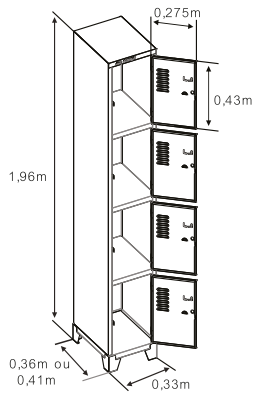

CARACTERÍSTICAS TÉCNICAS

**ROUPEIRO
GRA 1/4**