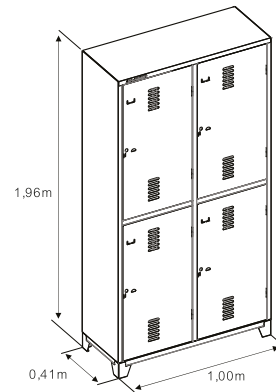

**ROUPEIRO GRA 3/4
INSALUBRE**