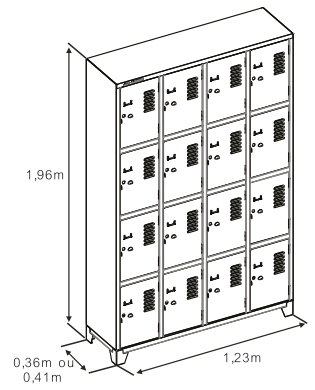

É INDICADO PARA MELHOR ORGANIZAÇÃO

DIMENSÕES (AxLxP)
0,23x0,29x0,33m
0,23x0,29x0,39m
0,23x0,32x0,33m
0,23x0,32x0,39m

OPÇÕES DE PORTA

LISA

OPÇÕES DE PORTA

PERFURADA

FECHADURA OPCIONAL.

CARACTERÍSTICAS TÉCNICAS

**ROUPEIRO
GRA 1/4**

**ROUPEIRO
GRA 1/8**

**ROUPEIRO
GRA 1/12**

**ROUPEIRO
GRA 1/16**

**ROUPEIRO
GRA 2/2**

**ROUPEIRO
GRA 2/4**

**ROUPEIRO
GRA 2/6**

**ROUPEIRO
GRA 2/8**