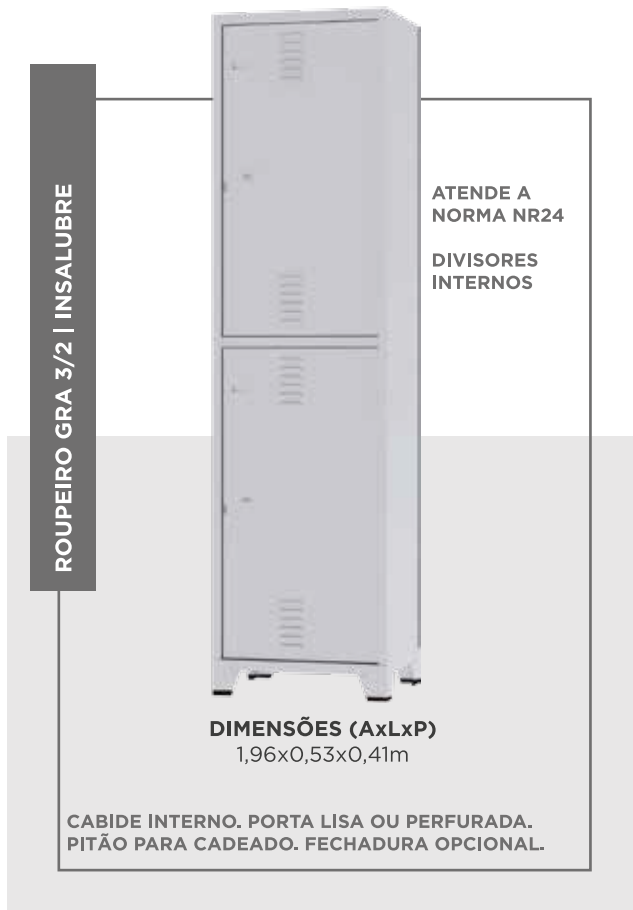

CONSULTE OPÇÕES DE CORES.