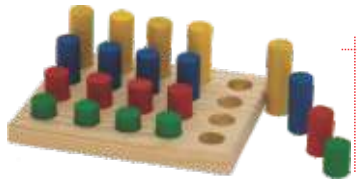

Ref.:1499
Torre de cores
Tam 20x10cm + 25 peças