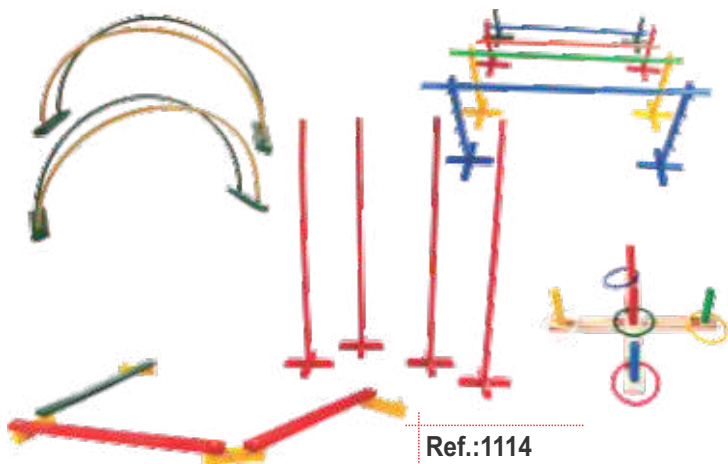

Ref.:1030  
Pula Cordas Coletivo  
Tam. 6 metros

Ref.:1641  
Barreirinhas Conjunto 2 peças  
Tam. 60x40x40 cm

Ref.:1143  
Taco de Bet's - (Bete Ombro)  
Tam. 90 cm

Ref.:1144  
Perna de Pau  
Tam 150 cm

Ref.:1383  
Linha de Movimentação Ativa  
Movimento Físico Integral

Ref.:1114  
Linha Movimento 1  
63 peças

Ref.:1084  
Linha Movimento 2  
68 peças