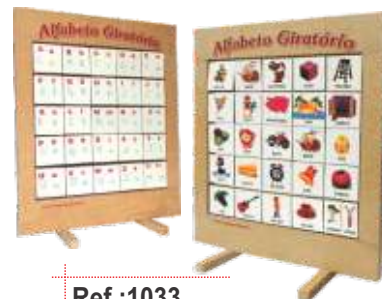

**Ref.:1022**  
**Loto Leitura**  
 156 peças

**Ref.:1033**  
**Alfabeto Giratório**  
 Tam. 32x24 cm

**Ref.:1549**  
**Alfabeto Colorido em Madeira**  
 40 letras  
 Tam. 5 cm altura

**Ref.:1152**  
**Alfabeto Já Sei Ler**  
 72 peças em MDF  
 Tam. 3x3 cm