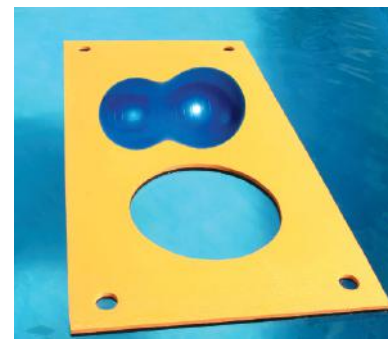

### FIORI MINI

- 14 discos por metro
- 2 Boias por metro
- Polietileno virgem
- Proteção UVA/UVB
- CORES ●●●●●

### ATLANTA

- 7 discos por metro
- Boia interna
- Polietileno virgem
- Proteção UVA/UVB
- CORES ●●●●●

KIT ARCOS

KIT PINOS

TAPETE FLUTUANTE

TÚNEL FLUTUANTE

PARAQUEDAS PARA NATAÇÃO

PLATAFORMA REDUTORA DE PROFUNDIDADE

PRANCHETA TÁTICA DE FUTEBOL DE CAMPO

PRANCHETA TÁTICA DE FUTSAL

PRANCHETA TÁTICA DE VÔLEI

PRANCHETA TÁTICA DE HANDEBOL

PRANCHETA DUPLA FACE

PLACA DE SUBSTITUIÇÃO DUPLA

PRANCHETA TÁTICA DE BASQUETE

PRANCHETA TÁTICA COM TRIPÉ