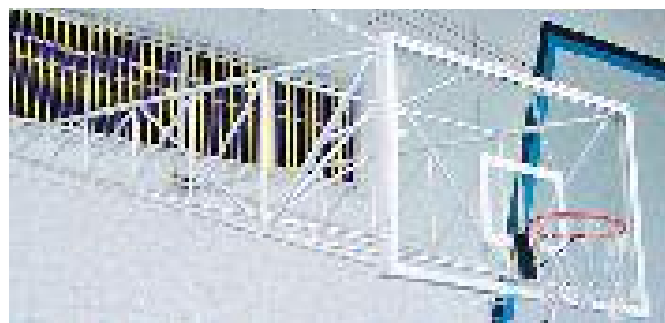

TABELAS MÓVEIS DE BASQUETE

ESTRUTURA DE BASQUETE MODELO IBIRAPUERA

ESTRUTURA DE BASQUETE MODELO PÉ DIREITO

TABELA DE BASQUETE MODELO PARA PROFISSIONAL

AÉREA DE BASQUETE COM VIDRO TEMPERADO

REDE DE VÔLEI 1 FAIXA

REDE DE VÔLEI 2 FAIXAS

REDE DE VÔLEI 4 FAIXAS

ANTENA E REDE DE VÔLEI COM 1, 2 OU 4 FAIXAS

Malha de 10cm, fio de 2mm. Nylon ou seda. Antenas de vôlei com ou sem rosca.

REDE DE TÊNIS

Modelo simples/saque duplo de 4cm, fio de 2,5mm.