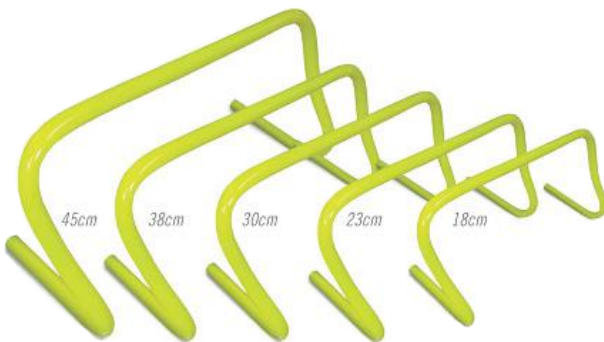

# TRAVES E POSTES

**TRAVE MODELO MÉXICO**

Medidas 7,32 x 2,44m

**TRAVE DE FUTSAL OFICIAL**

Modelo com Requadro sem Bucha. Medidas 3,00 x 2,00m.

**TRAVE E REDE SOCIETY**

Trave de 4 e 5m e rede com fio de nylon virgem ou seda com malha de 15cm nos fios de 4mm, 6mm ou 8mm.

Antena de Rosca

**CADEIRA DE ÁRBITRO**

**POSTE OFICIAL COM REGULAGEM DE ALTURA**

**ANTENA COMUM**

**PROTECTOR DE POSTE MODELO ATENAS**

**POSTE OFICIAL**

CONE FLEXÍVEL 50CM

CONES FLEXÍVEIS 23CM

CONE RÍGIDO  
50CM / 75CM

ARCO DE AGILIDADE

OBSTÁCULO PARA TREINAMENTO

ESCADA DE  
AGILIDADE

EXTENSOR  
DE BÍCEPS

KIT MINI BAND

EXTENSOR

EXTENSOR BRAÇOS E PERNAS