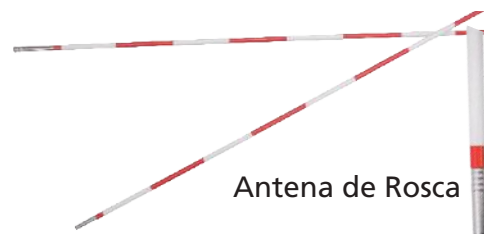

# TRAVES E POSTES

**TRAVE MODELO MÉXICO**

Medidas 7,32 x 2,44m

**TRAVE DE FUTSAL OFICIAL**

Modelo com Requadro sem Bucha. Medidas 3,00 x 2,00m.

**TRAVE E REDE SOCIETY**

Trave de 4 e 5m e rede com fio de nylon virgem ou seda com malha de 15cm nos fios de 4mm, 6mm ou 8mm.