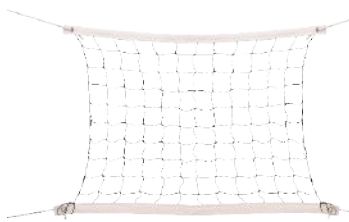

# ACESSÓRIOS BASQUETE

TABELA DE BASQUETE MIRIM PARA COLOCAÇÃO NA FRENTE DA OFICIAL

ARO FLEXÍVEL DE BASQUETE

ARO DUPLO DE BASQUETE

TABELA DE BASQUETE OFICIAL LAMINADO NAVAL MEDIDAS 1,80 X 1,05M

TABELA DE BASQUETE RECREAÇÃO

TABELAS MÓVEIS DE BASQUETE

ESTRUTURA DE BASQUETE MODELO IBIRAPUERA

ESTRUTURA DE BASQUETE MODELO PÉ DIREITO

TABELA DE BASQUETE MODELO PARA PROFISSIONAL

AÉREA DE BASQUETE COM VIDRO TEMPERADO

REDE DE VÔLEI 1 FAIXA

REDE DE VÔLEI 2 FAIXAS

REDE DE VÔLEI 4 FAIXAS

ANTENA E REDE DE VÔLEI COM 1, 2 OU 4 FAIXAS

Malha de 10cm, fio de 2mm. Nylon ou seda. Antenas de vôlei com ou sem rosca.

REDE DE TÊNIS

Modelo simples/saque duplo de 4cm, fio de 2,5mm.