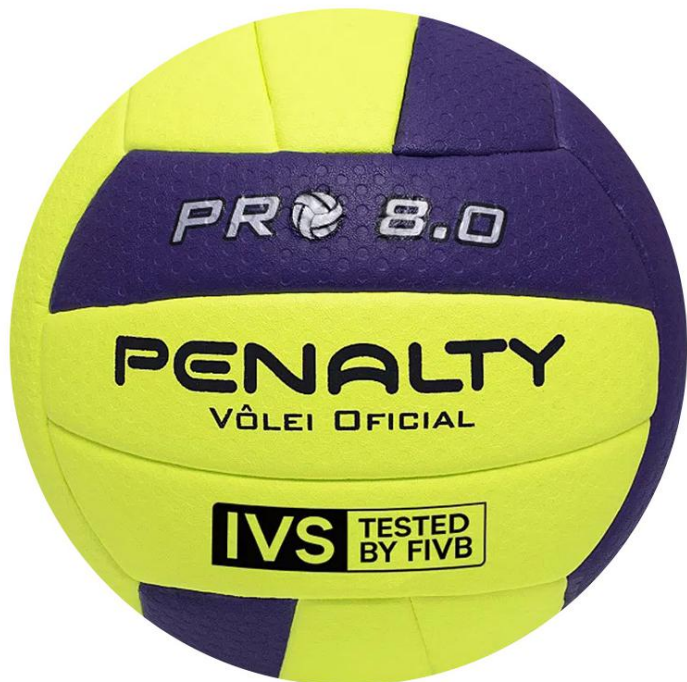

BOLA DE VÔLEI

PENALTY PRO 8.0

Peso: **260-280g**
Circunferência: **65-67cm**
Gomos: **18**
Laminado: **MICROFIBRA**
Construção: **TERMOTEC**
Câmara: **6D**
Sistema de Forro: **TERMOFIXO**
Camada interna: **NEOTEC**
Processo extra: **DUPLA COLAGEM**
Miolo: **CÁPSULA SIS**
Selo: **IVS - TESTED BY FIVB**

- 0% ABSORÇÃO DE ÁGUA
- GRANDE RESISTÊNCIA
- CONTROLE
- MACIEZ
- PERFORMANCE
- OFICIAL DE 6 ESTADUIAS