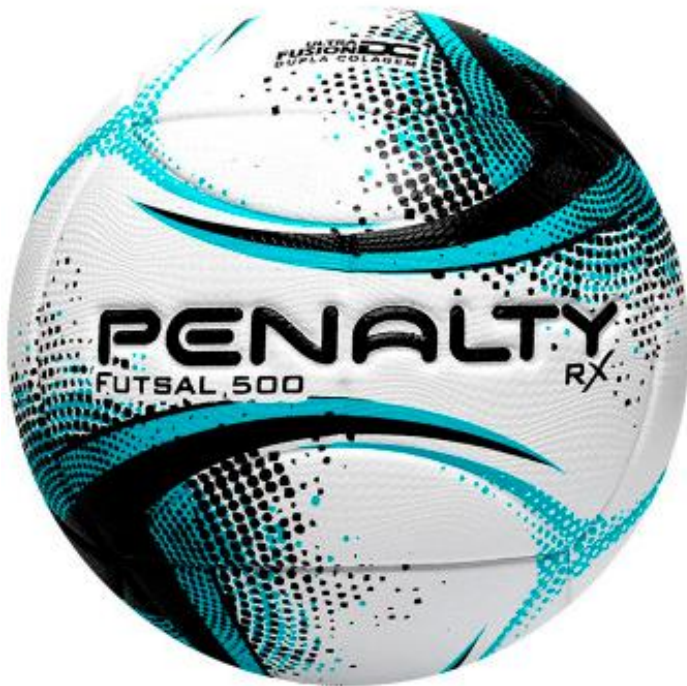

PENALTY RX 500

- MENOR ABSORÇÃO DE ÁGUA
- GRANDE RESISTÊNCIA
- DURABILIDADE
- CONFORTO

Peso: **400-440g**
Circunferência: **62-64cm**
Gomos: **6**
Laminado: **PU**
Construção: **ULTRA FUSION**
Câmara: **6D**
Sistema de Forro: **TERMOFIXO**
Camada interna: **EVACEL**
Processo extra: **DUPLA COLAGEM**
Miolo: **CÁPSULA SIS**

PENALTY RX 200

Peso: **350-380g**
Circunferência: **55-58cm**
Gomos: **6**
Laminado: **PU**
Construção: **ULTRA FUSION**
Câmara: **6D**
Sistema de Forro: **TERMOFIXO**
Camada interna: **EVACEL**
Processo extra: **DUPLA COLAGEM**
Miolo: **CÁPSULA SIS**

PENALTY RX 100

Peso: **300-330g**
Circunferência: **52-55cm**
Gomos: **6**
Laminado: **PU**
Construção: **ULTRA FUSION**
Câmara: **6D**
Sistema de Forro: **TERMOFIXO**
Camada interna: **EVACEL**
Processo extra: **DUPLA COLAGEM**
Miolo: **CÁPSULA SIS**

PENALTY RX 50

Peso: **250-280g**
Circunferência: **49-52cm**
Gomos: **6**
Laminado: **PU**
Construção: **ULTRA FUSION**
Câmara: **6D**
Sistema de Forro: **TERMOFIXO**
Camada interna: **EVACEL**
Processo extra: **DUPLA COLAGEM**
Miolo: **CÁPSULA SIS**

PENALTY GUIZO

Peso: **510-540g**
Circunferência: **62-64cm**
Gomos: **32**
Laminado: **PU**
Construção: **DUOTEC HIBRIDA(MÃO)**
Câmara: **AIRBILITY**
Sistema de Forro: **TRIAIXIAL**
Miolo: **CÁPSULA SIS**

PENALTY LÍDER

Peso: **400-440g**
Circunferência: **62-64cm**
Gomos: **6**
Laminado: **PU**
Construção: **ULTRA FUSION**
Câmara: **6D**
Sistema de Forro: **TRIAIXIAL**
Camada interna: **EVACEL**
Processo Extras: **DUPLA COLAGEM**
Miolo: **CÁPSULA SIS**