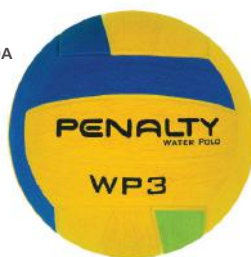

PENALTY WATER POLO MASCULINA

Peso: **400-450g**
Circunferência: **68-71cm**
Laminado: **BORRACHA**
Construção: **VULCANIZADA**
Câmara: **AIRBILITY**
Sistema de Forro: **TERMOFIXO**
Miolo: **REMOVÍVEL**