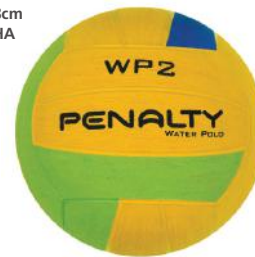

PENALTY WATER POLO FEMININA

Peso: **380-420g**
Circunferência: **66-68cm**
Laminado: **BORRACHA**
Construção: **VULCANIZADA**
Câmara: **AIRBILITY**
Sistema de Forro: **TERMOFIXO**
Miolo: **REMOVÍVEL**