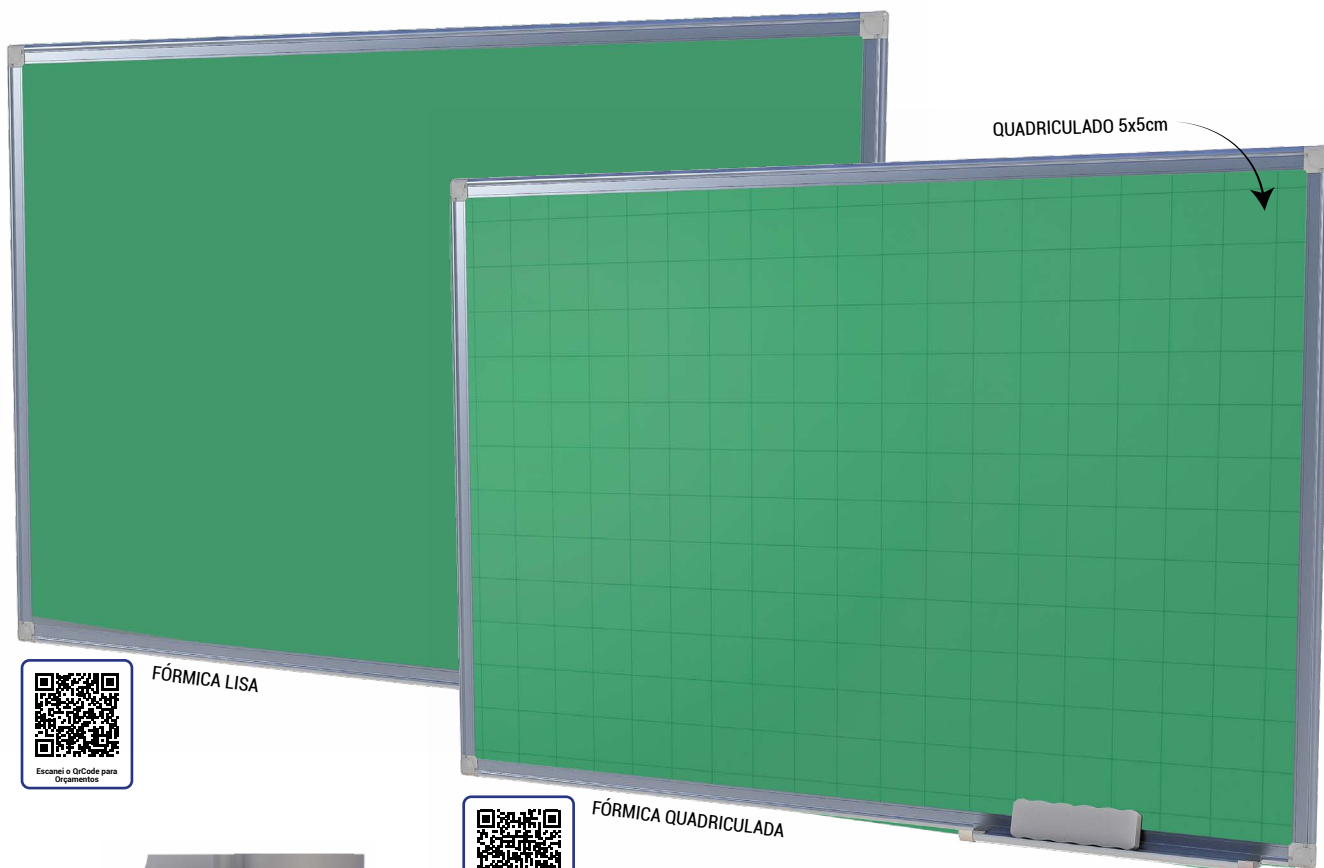

VERDE FÓRMICA ALUMÍNIO A

FÓRMICA LISA

FÓRMICA QUADRICULADA

✓ **CANTONEIRA** em polietileno.