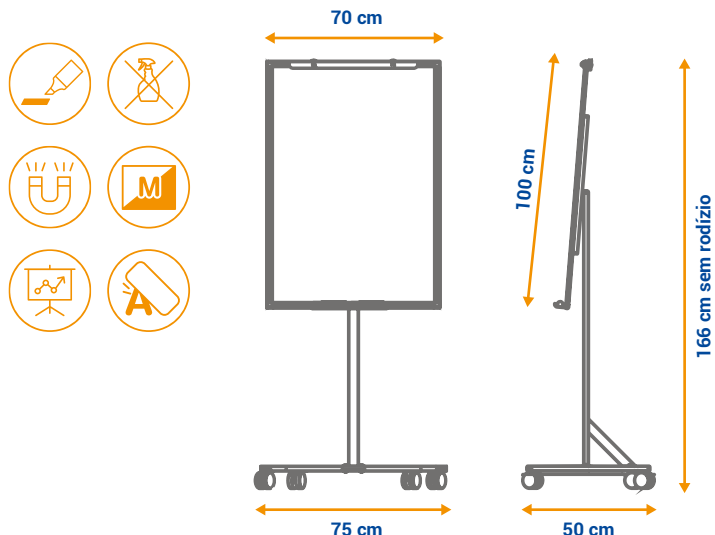

FLIP CHART SUPER COM RODÍZIO

✓ **NÃO ACOMPANHA** bloco de folhas

✓ **ACOMPANHA** porta caneta deslizante e removível em PVC (20 cm de comprimento).

✓ **RODÍZIOS** com trava.

✓ **ESTRUTURA** em tubo de aço 40 x 20 mm com pintura pó eletrostática texturizada cinza.

✓ **TELA** 100 x 70 cm em MDF revestido de chapa galvanizada branca para uso com marcador.

✓ **MOLDURA** da tela em alumínio com porta caneta e suporte para blocos.

✓ **ACOMPANHA** apagador.