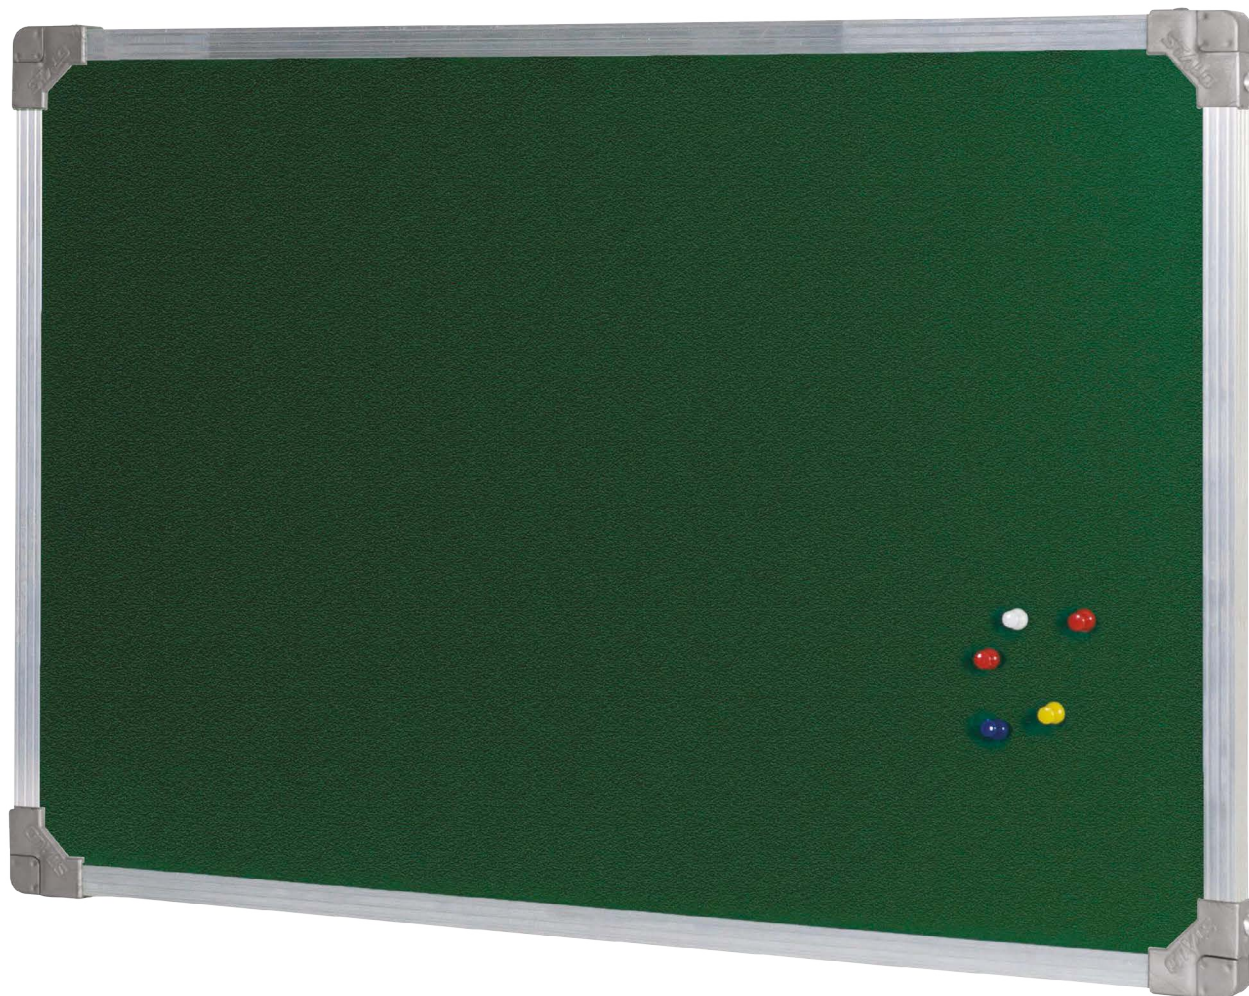

FELTRO ALUMÍNIO FREE

✓ **CANTONEIRA**
Stand.

- ✓ **MOLDURA** em alumínio
  (0,8 cm de espessura e 1,9 cm de frente).
- ✓ **TAMPO** base em cardboard revestido de feltro.
- ✓ **USO** com alfinete tipo taça.

Escaneie o QRCode para
Orçamentos

PRODUTO				EMBALAGEM		
Código	Medida (cm)	Peso (kg)	EAN13	Unid.	Medida (cm)	Peso (kg)
8080	40 x 30	0.43	7898449080805	4	9 x 62 x 42	1.72
8573	60 x 40	0.66	7898449085732	4	9 x 42 x 62	2.64
8590	70 x 50	0.90	7898449085909	4	9 x 52 x 72	3.6
8574	90 x 60	1.31	7898449085749	4	9 x 62 x 92	5.24
8591	100 x 70	1.61	7898449085916	4	9 x 72 x 102	6.44
8950	120 x 90	2.55	7898449089501	2	5 x 92 x 122	5.10