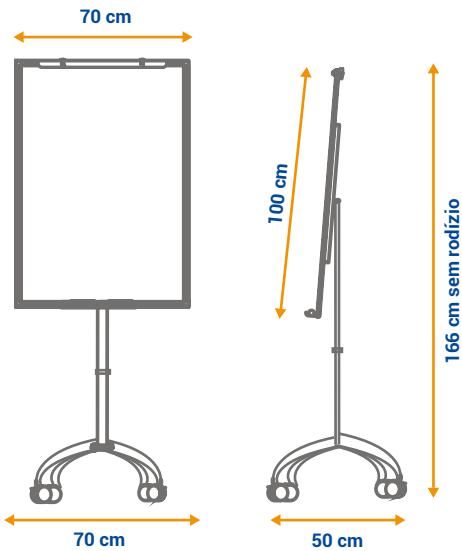

FLIP CHART COM RODÍZIO