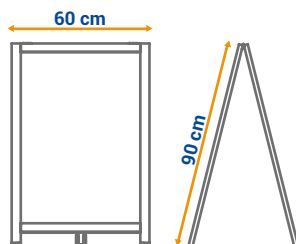

CAVALETE DE CALÇADA SIMPLES