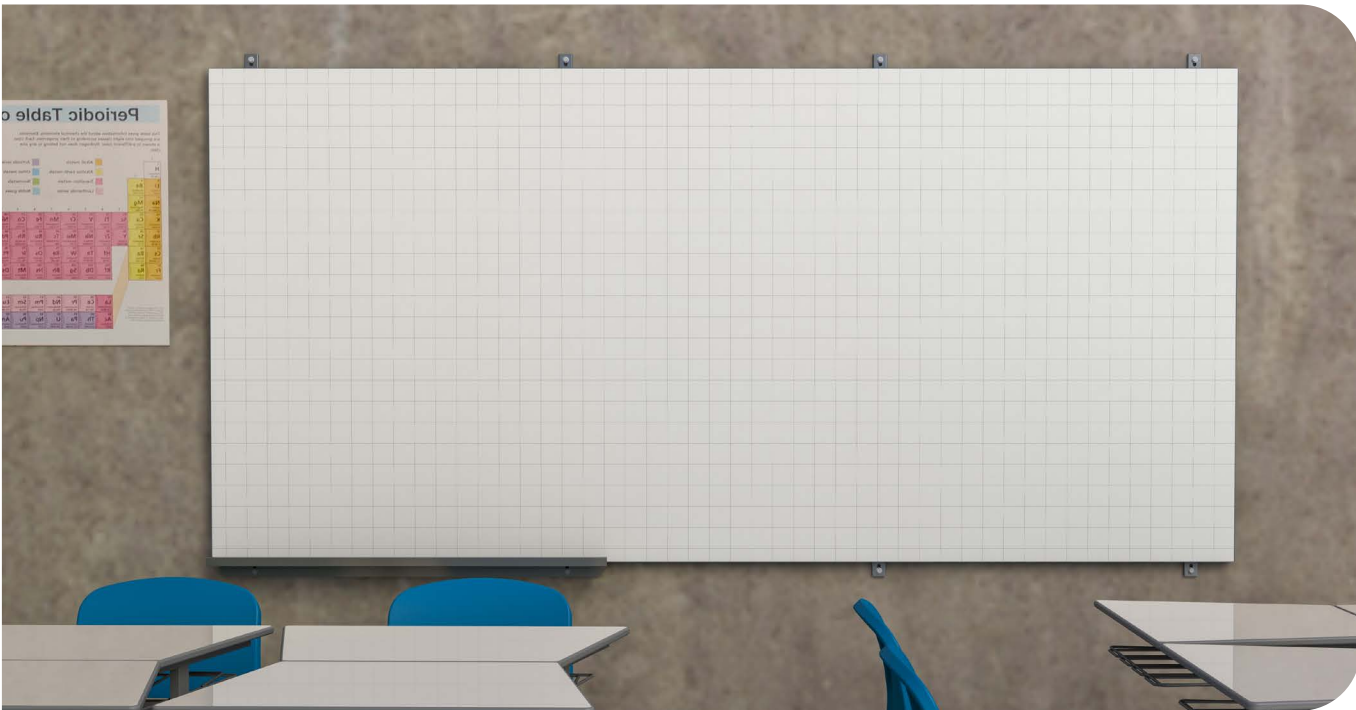

QUADRICULADO FÓRMICA FDE QB01

✓ **TAMPO** com 20 mm de espessura em MDF + contra-placa fenólica + laminado melamínico (fórmica).

✓ **QUADRICULADO** na medida 5x5 cm.

✓ **KIT** de instalação.

✓ **NÃO** possui cantoneira

✓ **ACOMPANHA** porta caneta em chapa de aço acabamento com pintura em pó eletrostática (96,7 cm de comprimento).

✓ **MOLDURA** Fita de bordo ABS com 1,5 mm de espessura.

Escaneie o QRCode para Orçamentos

PRODUTO

EMBALAGEM

Código	Medida(cm)	Peso(kg)	EAN13	Unid.	Medida(cm)	Peso(kg)
9654	250x120	57	7898452176540	01	03 x 122 x 252	57