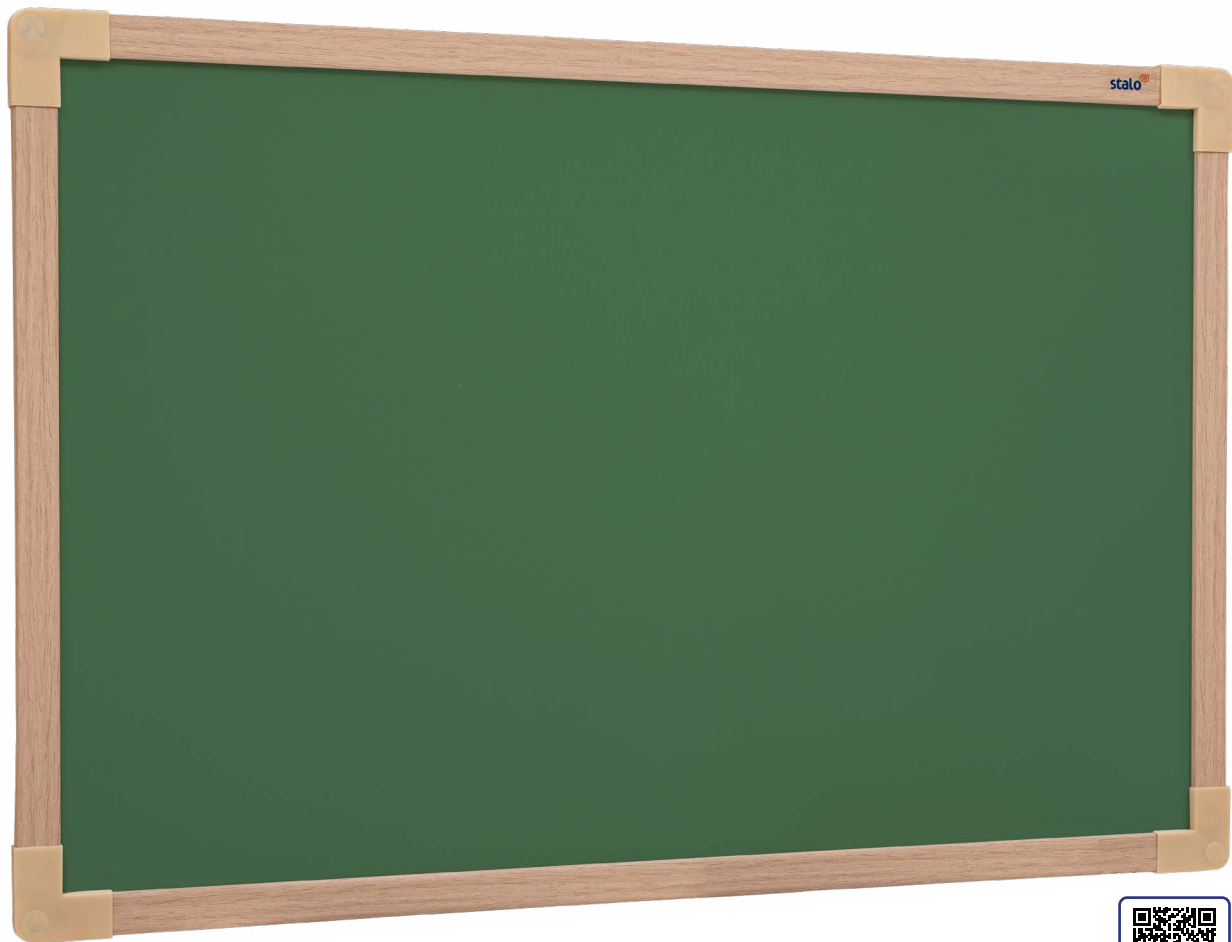

VERDE UV MDF CARVALHO SOFT

- ✓ **CANTONEIRA**
  Modelo Soft injetada em polietileno.
- ✓ **MOLDURA** MDF Soft carvalho revestido com melamina. (1,2 cm de espessura e 1,8 cm de frente).
- ✓ **TAMPO** de chapa de fibra de madeira 3 mm de reflorestamento com acabamento em pintura UV na cor Verde, ideal para uso de giz
- ✓ **NÃO** acompanha caneta e kit instalação

PRODUTO

EMBALAGEM

Código	Medida_(cm)	Peso_(kg)	EAN13	Unid.	Medida_(cm)	Peso_(kg)
4409	40x30cm	0,52	7898452184095	06	9x42x32cm	3,12
4410	60x40cm	0,93	7898452184101	06	9x62x42cm	5,58
4411	70x50cm	1,27	7898452184118	06	9x72x52cm	7,62
4412	90x60cm	1,83	7898452184125	06	9x92x62cm	10,98
4413	100x70cm	2,3	7898452184132	06	9x102x72cm	13,80
4414	120x90cm	3,59	7898452184149	04	5x122x92cm	14,36