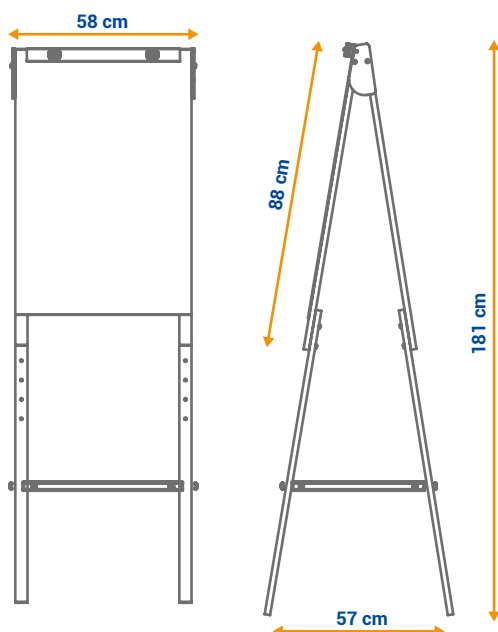

FLIP CHART DUPLO COMPACT LINE

- ✓ **ESTRUTURA** em madeira pinus de reflorestamento.
- ✓ **TELA** medindo 56 x 87 cm, fabricado em MDF com acabamento em UV branco para uso de marcador para quadros brancos em uma face. Face marrom com prendedor para uso de blocos para flip chart. Possui bandeja.
- ✓ **ALTURA** regulável (170-164-158 cm).
- ✓ **NÃO ACOMPANHA** bloco de folhas

ADQUIRA JÁ O SEU BLOCO DE FOLHAS

8653

- ✓ **Bloco** para Flip Chart tamanho 64x88 cm (gramatura 56 g/m).