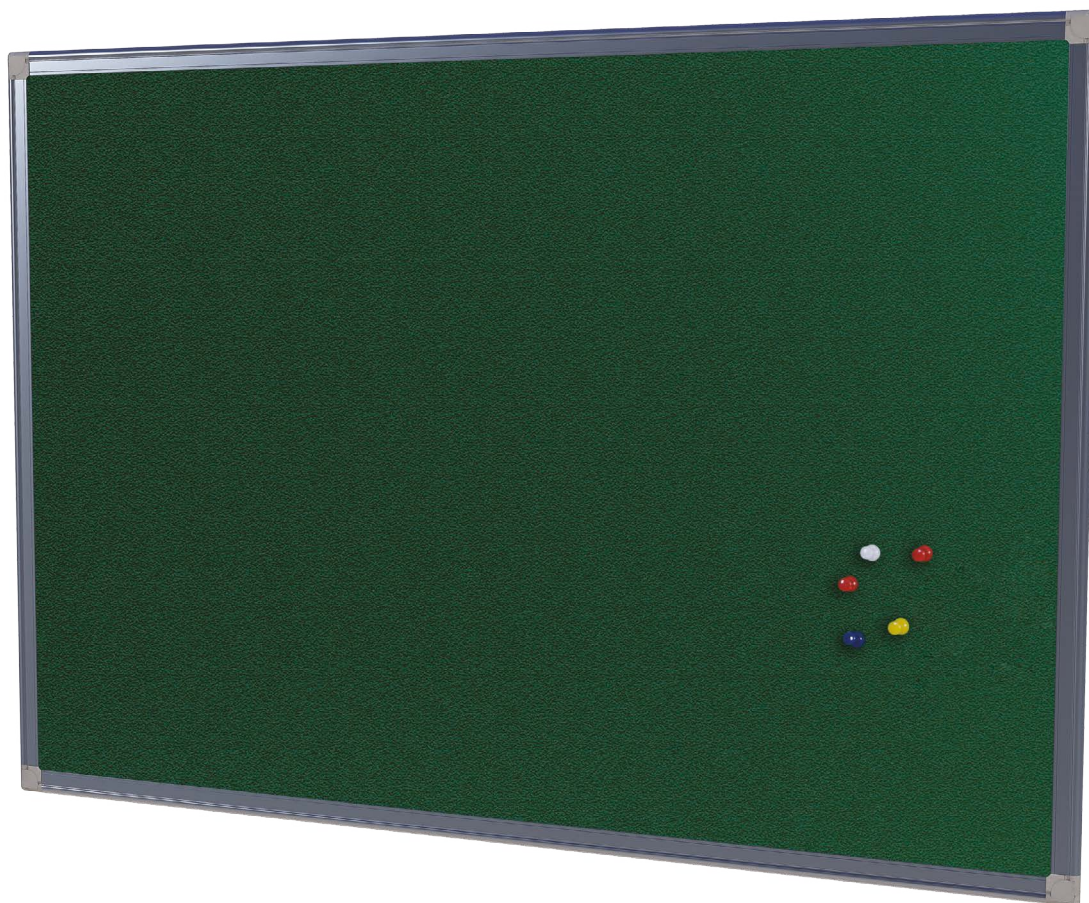

FELTRO ALUMÍNIO A

✓ **CANTONEIRA**
em polietileno.

✓ **MOLDURA** em alumínio
(1,2 cm de espessura e 2,3 cm de frente).

✓ **TAMPO** base em cardboard revestido com feltro

✓ **USO** com alfinete tipo taça.

✓ **KIT** de instalação.

PRODUTO				EMBALAGEM		
Código	Medida (cm)	Peso (kg)	EAN13	Unid.	Medida (cm)	Peso (kg)
8276	40 x 30	0.37	7898449082762	4	6 x 32 x 42	1.44
8277	60 x 40	0.61	7898449082779	4	6 x 42 x 62	2.44
8278	70 x 50	0.80	7898449082786	4	6 x 52 x 72	3.16
8299	90 x 60	1.17	7898449082991	4	6 x 62 x 92	4.64
8301	100 x 70	1.30	7898449083011	4	6 x 72 x 102	5.20
8302	120 x 90	1.90	7898449083028	4	6 x 92 x 122	7.60
8303	150 x 120	3.00	7898449083035	2	3 x 122 x 152	6.0
8307	200 x 120	3.80	7898449083073	2	3 x 122 x 202	7.60