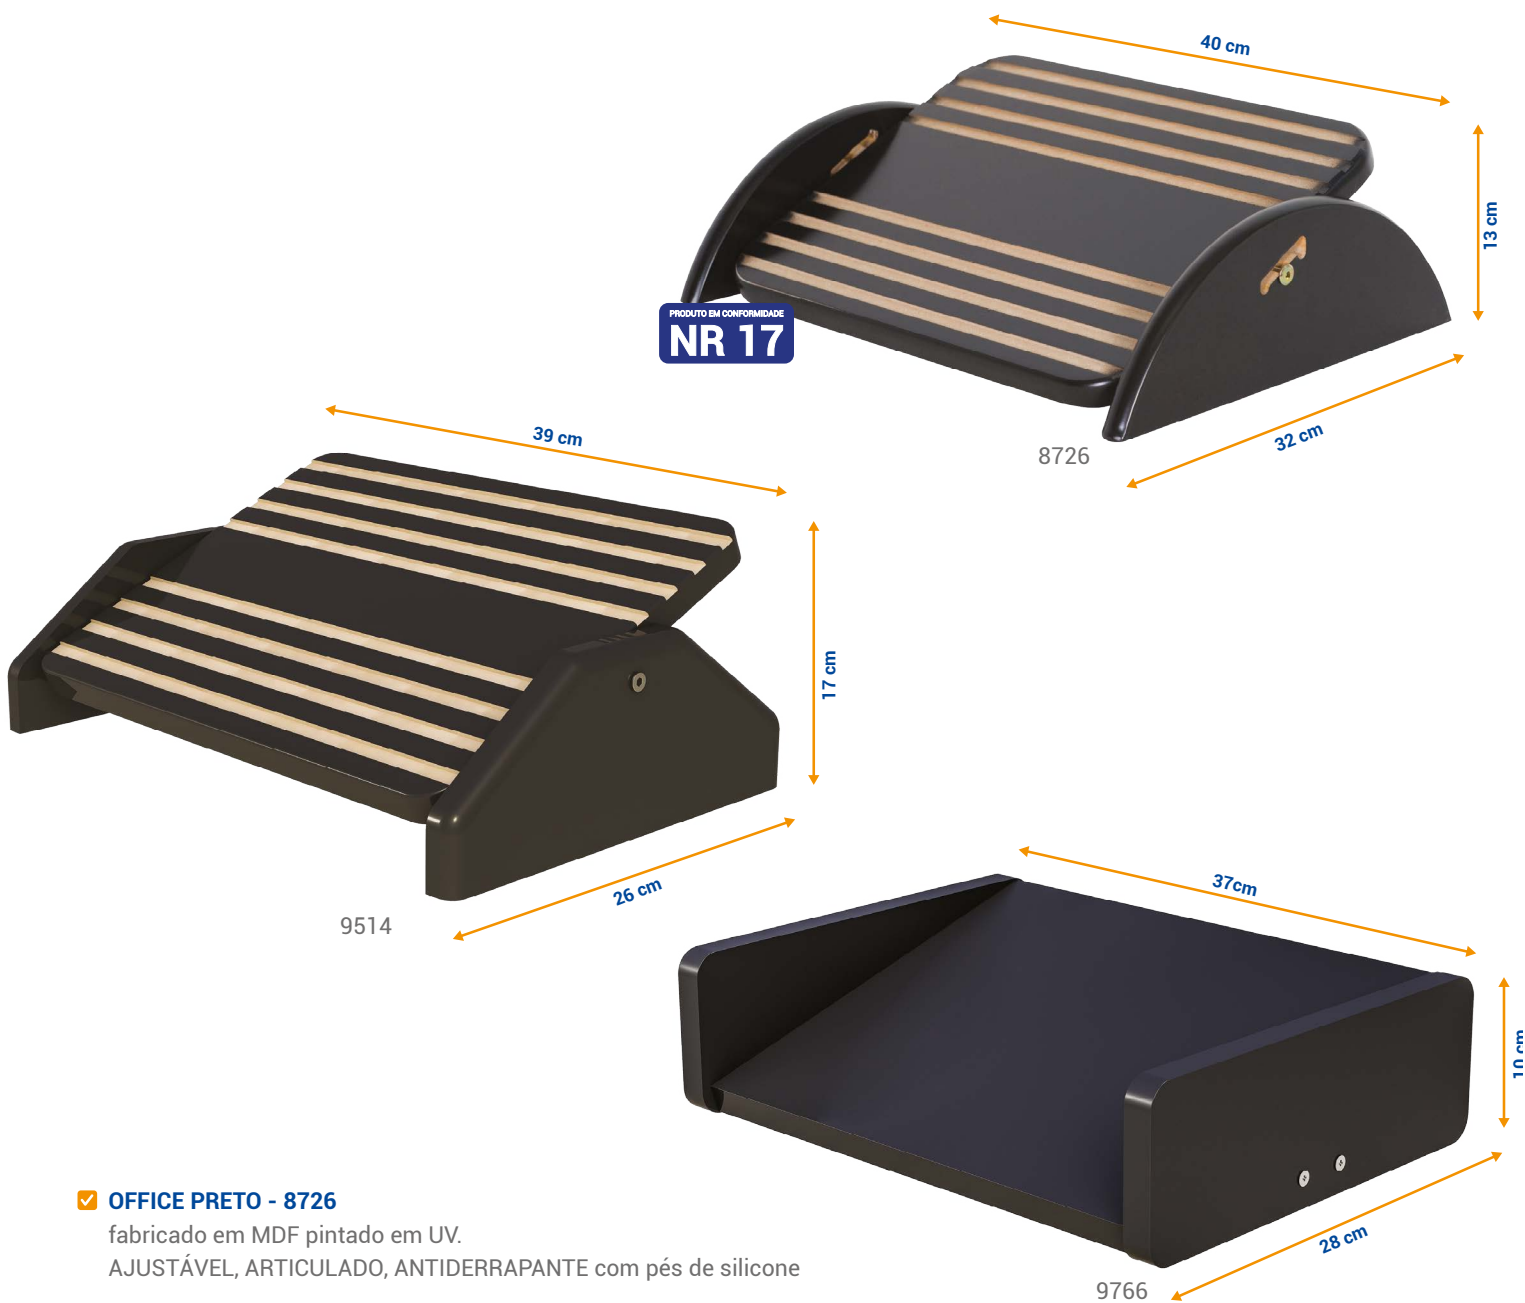

APOIO PARA PÉS

✓ **OFFICE PRETO - 8726**

fabricado em MDF pintado em UV.
AJUSTÁVEL, ARTICULADO, ANTIDERRAPANTE com pés de silicone

✓ **ERGONÔMICO PRETO - 9514**

fabricado em MDF pintado em UV.
ARTICULADO, ANTIDERRAPANTE com pés de silicone

✓ **APOIO PRETO - 9766**

fabricado em MDF pintado em UV.
FIXO, com pés de silicone

PRODUTO				EMBALAGEM		
Código	Modelo	Peso (kg)	EAN13	Unid.	Medida (cm)	Peso (kg)
8726	Office Preto	2.65	7898449087262	4	33 x 34 x 41	10.6
9514	Ergonômico Preto	3.5	7898452175147	4	24 x 33 x 41	14
9766	Apoio Preto	2.5	7898452177660	4	28 x 29 x 34	10