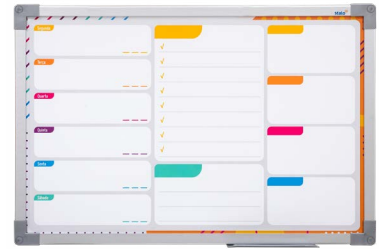

4074 - POP - 60x40cm