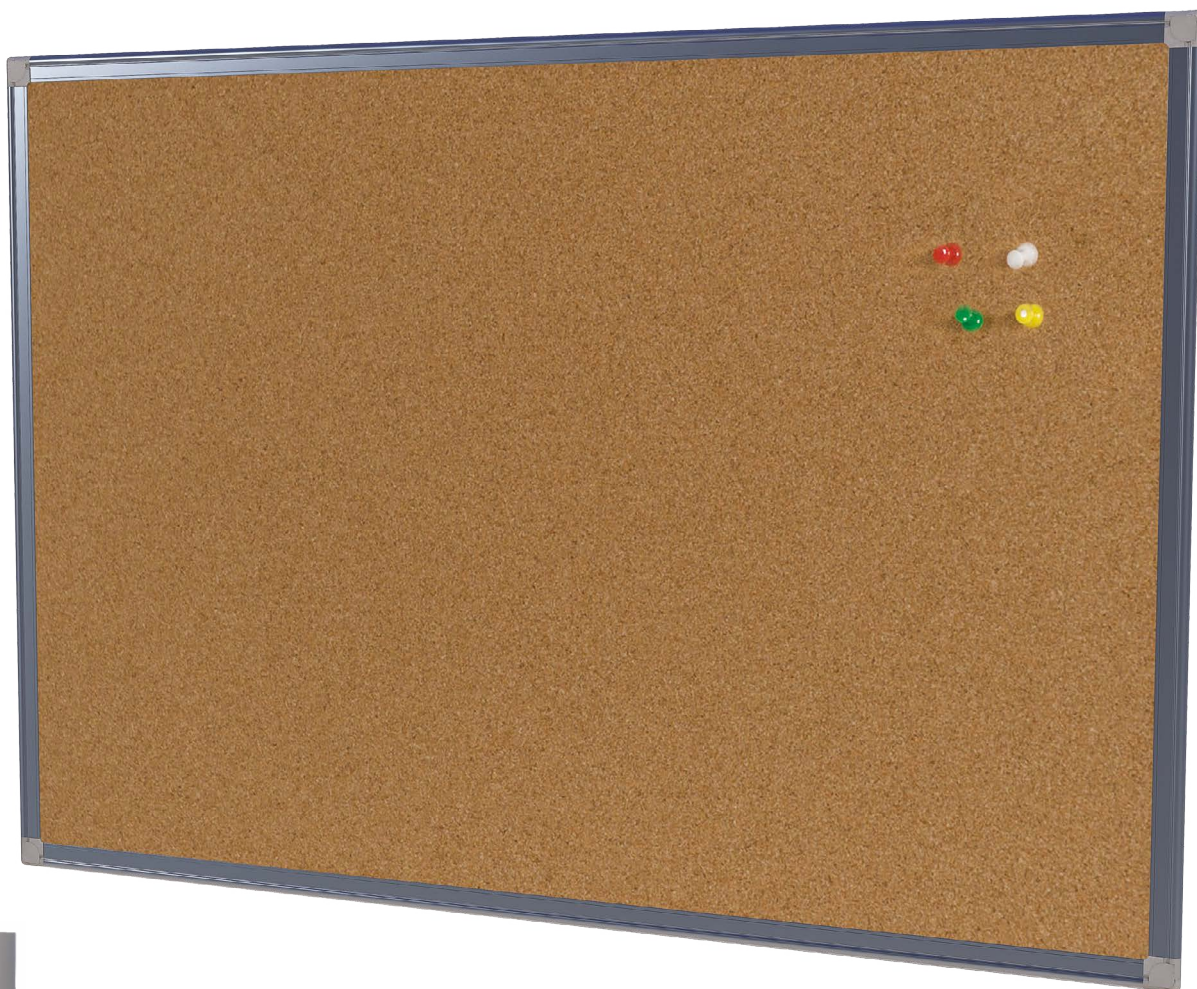

CORTIÇA ALUMÍNIO A

✓ **CANTONEIRA** em polietileno.

✓ **MOLDURA** em alumínio (1,2 cm de espessura e 2,3 cm de frente).

✓ **TAMPO** base em cardboard revestido com cortiça.

✓ **USO** com alfinete tipo taça.

✓ **KIT** instalação.

PRODUTO				EMBALAGEM		
Código	Medida (cm)	Peso (kg)	EAN13	Unid.	Medida (cm)	Peso (kg)
8165	40 x 30	0.37	7898449081659	4	6 x 32 x 42	1.48
8173	60 x 40	0.63	7898449081734	4	6 x 42 x 62	2.50
8174	70 x 50	0.81	7898449081741	4	6 x 52 x 72	3.22
8176	90 x 60	1.19	7898449081765	4	6 x 62 x 92	4.76
8185	100 x 70	1.44	7898449081857	4	6 x 72 x 102	5.74
8213	120 x 90	1.95	7898449082137	4	6 x 92 x 122	7.8
8230	150 x 120	3.10	7898449082304	2	3 x 122 x 152	6.2
8231	200 x 120	3.98	7898449082311	2	3 x 122 x 202	7.95