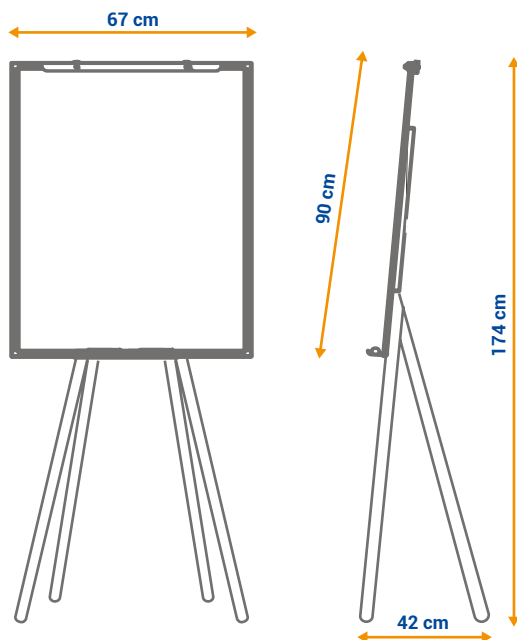

FLIP CHART MADEIRA

- ✓ **ESTRUTURA** em madeira pinus de reflorestamento
- ✓ **TELA** em MDF pintado em UV branco (90x67cm) para uso com marcador, com PORTA CANETA e suporte para blocos
- ✓ **ACOMPANHA** apagador
- ✓ **PERNAS** articuladas e pontas arredondadas.
- ✓ **FÁCIL MONTAGEM.**
- ✓ **NÃO ACOMPANHA** bloco de folhas