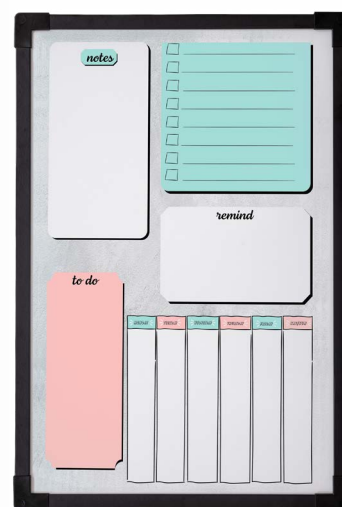

PLANNER BLACK

9871

8148

8457

✓ **ACOMPANHA** porta caneta em polietileno (15 cm de comprimento).

8458

✓ **TAMPO** de chapa de fibra de madeira 3 mm de reflorestamento com acabamento em pintura UV brilhante com agráficos planners.