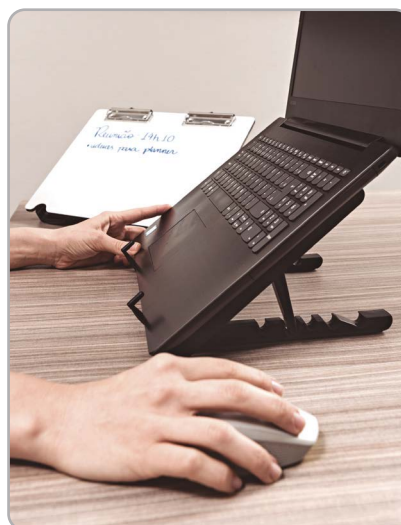

SUPORTE PARA NOTBOOK

- ✔ **COM 5 INCLINAÇÕES**
 15°, 30°, 35°, 40° e 45°
 Base articulada.

Escaneie o QRCode para
Organizamentos

PRODUTO				EMBALAGEM		
Código	Modelo	Peso (kg)	EAN13	Unid.	Medida (cm)	Peso (kg)
8464	Suporte	0.24	7898449084643	20	31 x 23 x 23	4.18