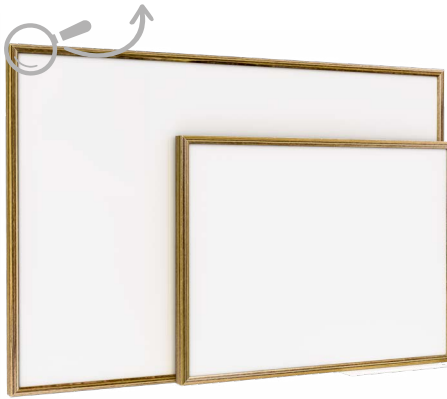

4348 | 4349 | 4350 | 4372 | 4373

✓ **Novidade** Moldura Branca