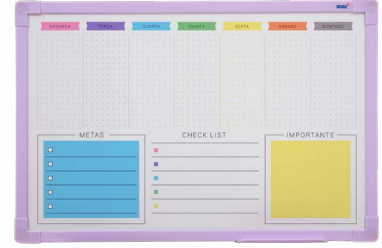

PLANNER MDF COLORS SOFT

4072- STREET - 60x40cm

4073 - CARTOON - 60x40cm

4074 - POP - 60x40cm

4075 - VASOS - 60x40cm

4076 - BLUE - 60x40cm

4078 - DOTS

4077 - CHEVRON - 60x40cm