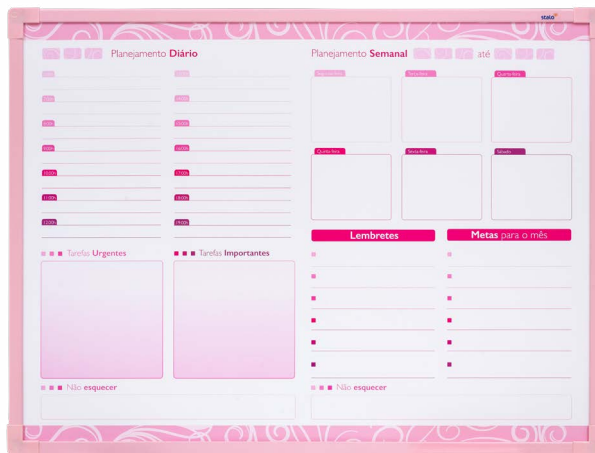

KIT QUADRO PLANNER

Novidade!
Visualize o produto

Embalagem Individual!

Kit Completo!
Quadro + Apagador
+ Canetas + Kit Instalação

4069E - ARABESCO - 80x60cm

4071E - OFFICE - 80x60cm

PRODUTO				EMBALAGEM		
Código	Medida(cm)	Peso(kg)	EAN13	Unid.	Medida(cm)	Peso(kg)
4069E	80 x 60 cm	1,67	7898452181957	01	80,5x65x3 cm	2,33
4071E	80 x 60 cm	1,67	7898452182190	01	80,5x65x3 cm	2,33