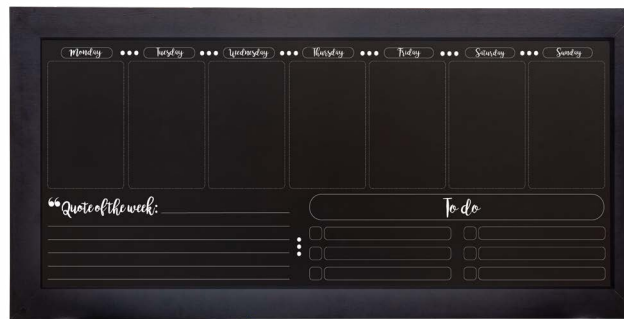

COMMAND CENTER PRETO

4116

4109

4107

4114

4117

4115

4118