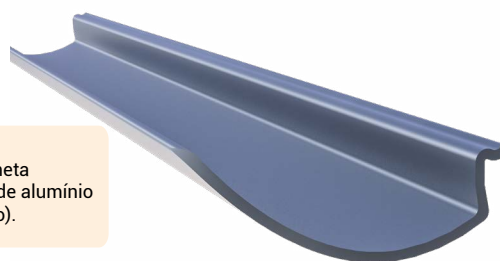

✓ **FIXAÇÃO** invisível

✓ **KIT** de instalação com fixação invisível.

✓ **MOLDURA** em alumínio (0,8 cm de espessura e 1,9 cm de frente).

✓ **TAMPO** de chapa de fibra de madeira 3 mm de reflorestamento com acabamento em pintura UV branco brilhante.

✓ **NÃO** acompanha caneta.

✓ **ACOMPANHA** porta caneta deslizante e removível de alumínio (16 cm de comprimento).