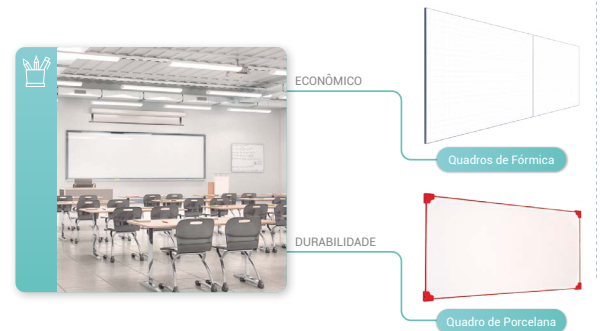

ESCRITA

Nos produtos para uso com marcador de quadro branco

- ✓ Utilize canetas especificamente destinadas a esse fim (marcadores de quadro branco);
- ✓ Não utilize marcadores permanentes, canetas hidrográficas ou similares;
- ✓ Use marcadores de boa qualidade, com baixo índice de álcool na composição;
- ✓ Recomenda-se não deixar a escrita no quadro por mais de 4 horas pois isso pode danificar a superfície e manchar permanentemente (cria "fantasmas")