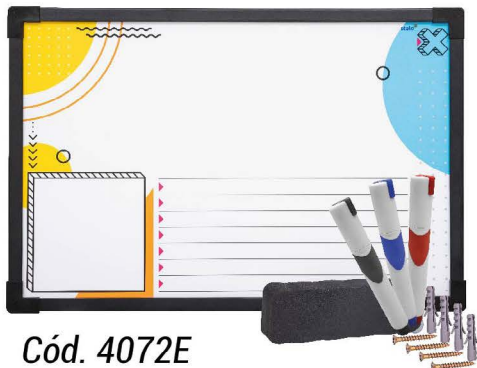

KIT QUADRO PLANNER