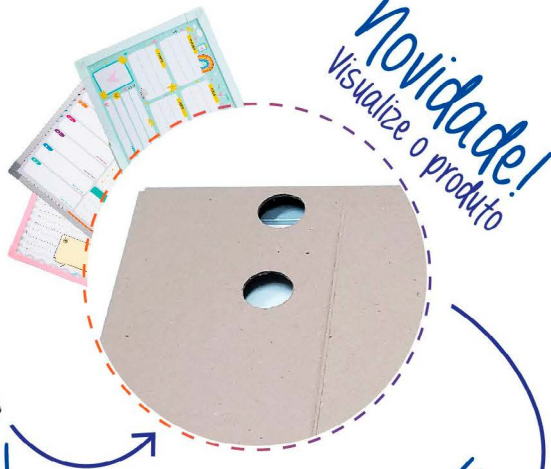

Novidade!
Visualize o produto