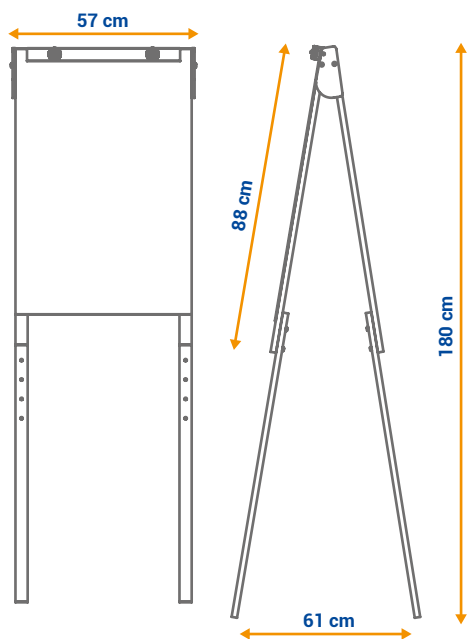

FLIP CHART COMPACT LINE

8186