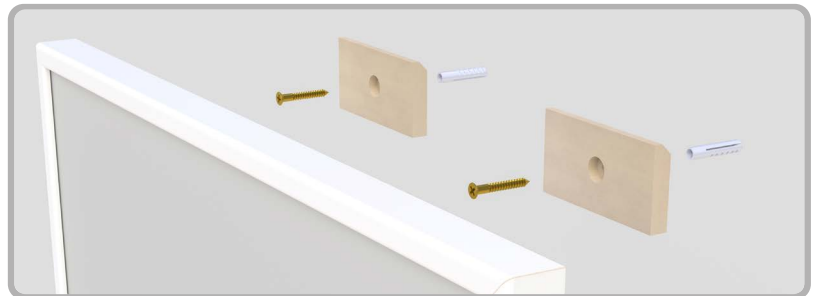

PRODUTO * as medidas podem variar até 12mm

EMBALAGEM

Código	Medida*(cm)	Peso*(kg)	EAN13	Unid.	Medida(cm)	Peso*(kg)
4345	40 x 30cm	0,45	7898452183456	02	4 x 32 x 42 cm	0,90
4346	60 x 40cm	0,75	7898452183463	02	4 x 42 x 62 cm	1,50
4370	70 x 50cm	1,05	7898452183708	02	4 x 52 x 72 cm	2,10
4347	80 x 60cm	1,50	7898452183470	02	4 x 62 x 82 cm	3,00
4371	100 x 70cm	2,10	7898452183715	02	4 x 72 x 102 cm	4,20
4348	40 x 30cm	0,45	7898452183487	02	4 x 32 x 42 cm	0,90
4349	60 x 40cm	0,75	7898452183494	02	4 x 42 x 62 cm	1,50
4372	70 x 50cm	1,05	7898452183722	02	4 x 52 x 72 cm	2,10
4350	80 x 60cm	1,50	7898452183500	02	4 x 62 x 82 cm	3,00
4373	100 x 70cm	2,10	7898452183739	02	4 x 72 x 102 cm	4,20
4351	40 x 30cm	0,45	7898452183517	02	4 x 32 x 42 cm	0,90
4352	60 x 40cm	0,75	7898452183524	02	4 x 42 x 62 cm	1,50
4374	70 x 50cm	1,05	7898452183746	02	4 x 52 x 72 cm	2,10
4353	80 x 60cm	1,50	7898452183531	02	4 x 62 x 82 cm	3,00
4375	100 x 70cm	2,10	7898452183753	02	4 x 72 x 102 cm	4,20