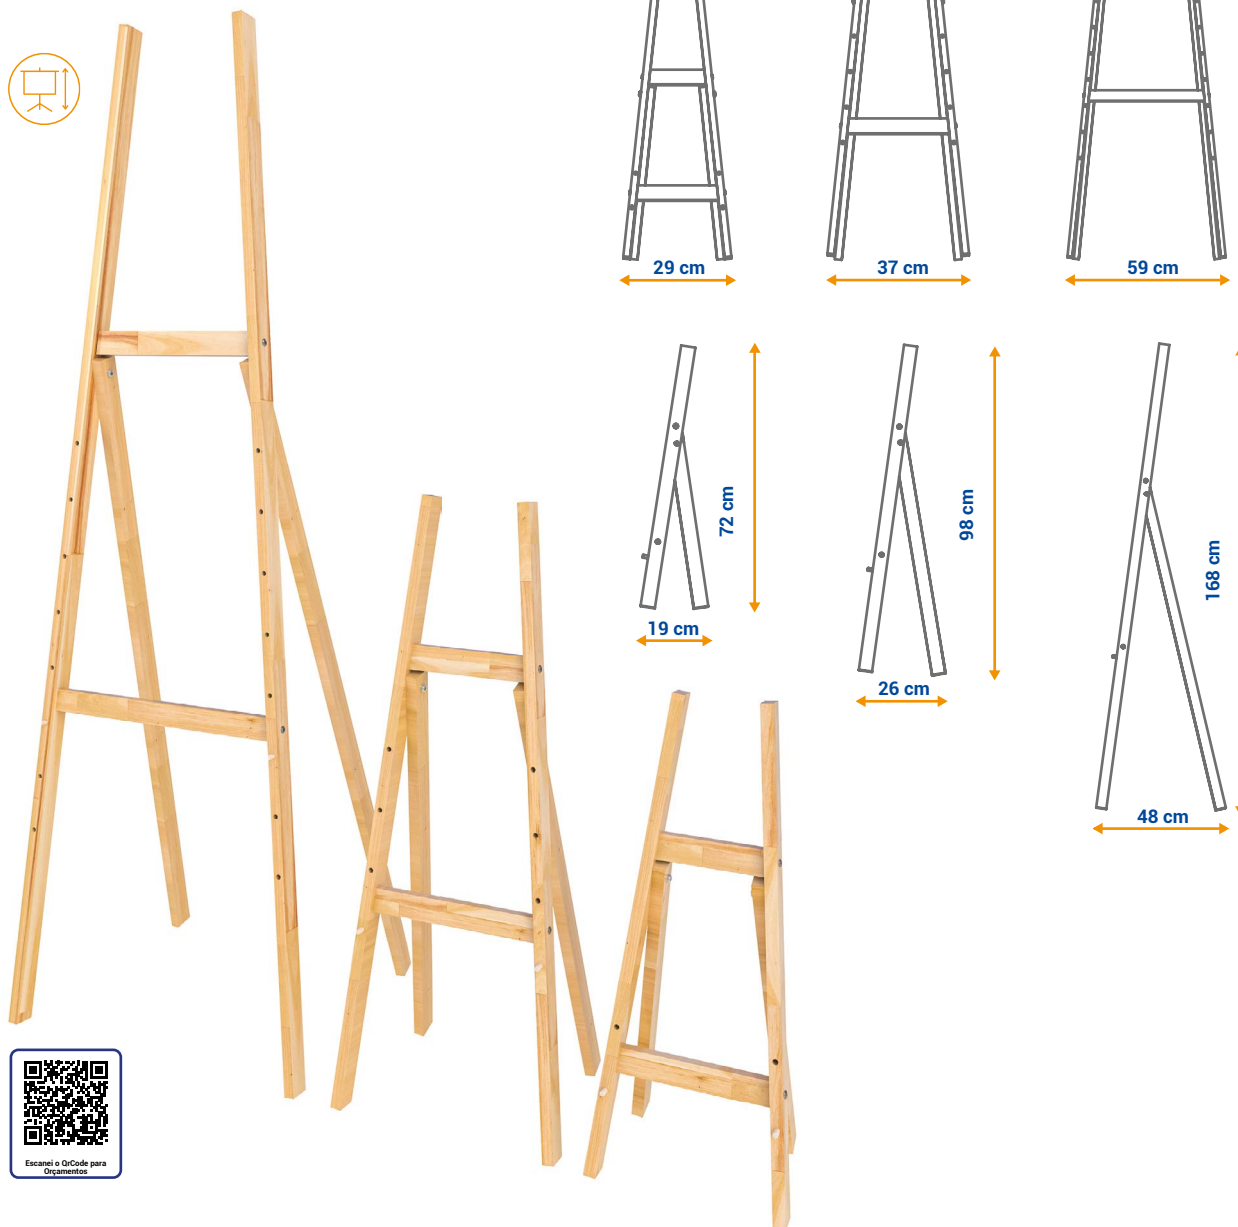

CAVALETE PARA TELA DE PINTURA NEO

Escaneie o QRCode para Documentos

- ✓ **ESTRUTURA** em madeira pinus.
- ✓ **ALTURA** de tela ajustável.

PRODUTO EMBALAGEM INDIVIDUAL				EMBALAGEM MASTER		
Código	Medida (cm)	Peso (kg)	EAN13	Unid.	Medida (cm)	Peso (kg)
9922	74 x 8.5 x 2.5	0.95	7898452179220	6	73 x 21 x 10	5.70
9923	99 x 8.5 x 2.5	1.50	7898452179237	6	98 x 21 x 10	9
9924	172 x 8.5 x 2.5	2.00	7898452179244	4	173 x 14 x 10	8