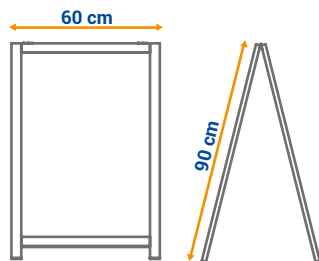

CAVALETE DE CALÇADA DUPLO