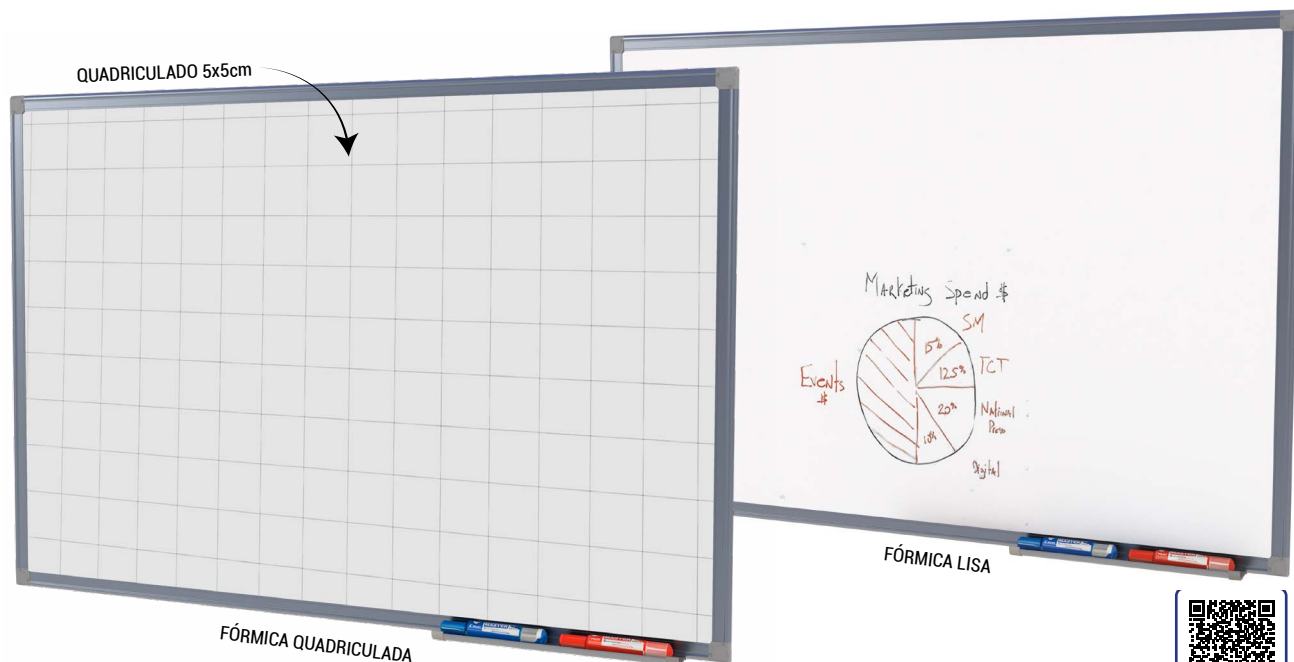

FÓRMICA ALUMÍNIO A

FÓRMICA LISA

☒ **CANTONEIRA** em polietileno.

☒ **MOLDURA** em alumínio (1,2 cm de espessura e 2,3 cm de frente).

☒ **TAMPO** em MDF 6 mm com acabamento em laminado melamínico branco liso e quadriculado, para marcador de quadro branco.

☒ **KIT** de instalação com fixação invisível.

☒ **NÃO** acompanha caneta.

☒ **ACOMPANHA** porta caneta deslizante e removível em PVC (20 cm de comprimento).