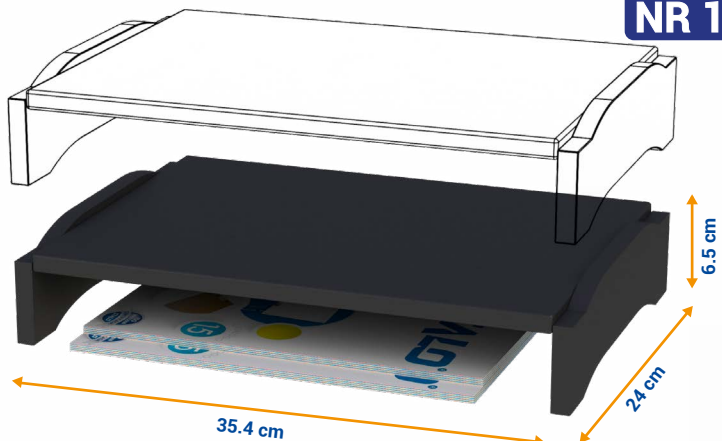

SUPORTE PARA MONITOR

PRODUTO EM CONFORMIDADE
NR 17

8553