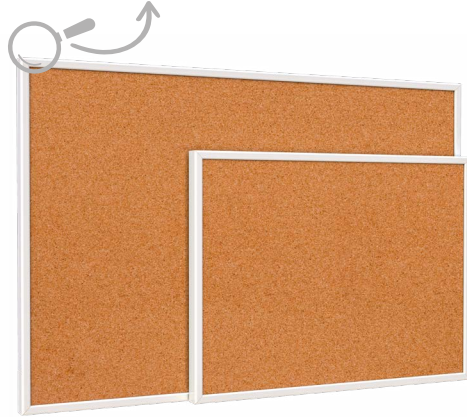

4342 | 4343 | 4344 | 4380 | 4381