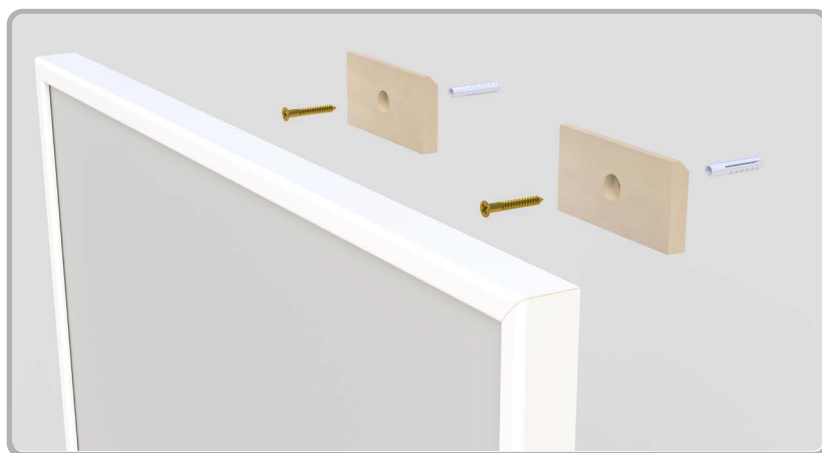

QUADRO BRANCO CORTIÇA FIT

✓ **Novidade** Moldura Branca

✓ **MOLDURA SEM CANTONEIRA** de MDF FIT revestido com melamina nas cores, Bambu e Branco. (2cm de espessura e 1cm de frente)

✓ **KIT** de instalação com fixação invisível.

✓ **Novidade** Molduras Bambu