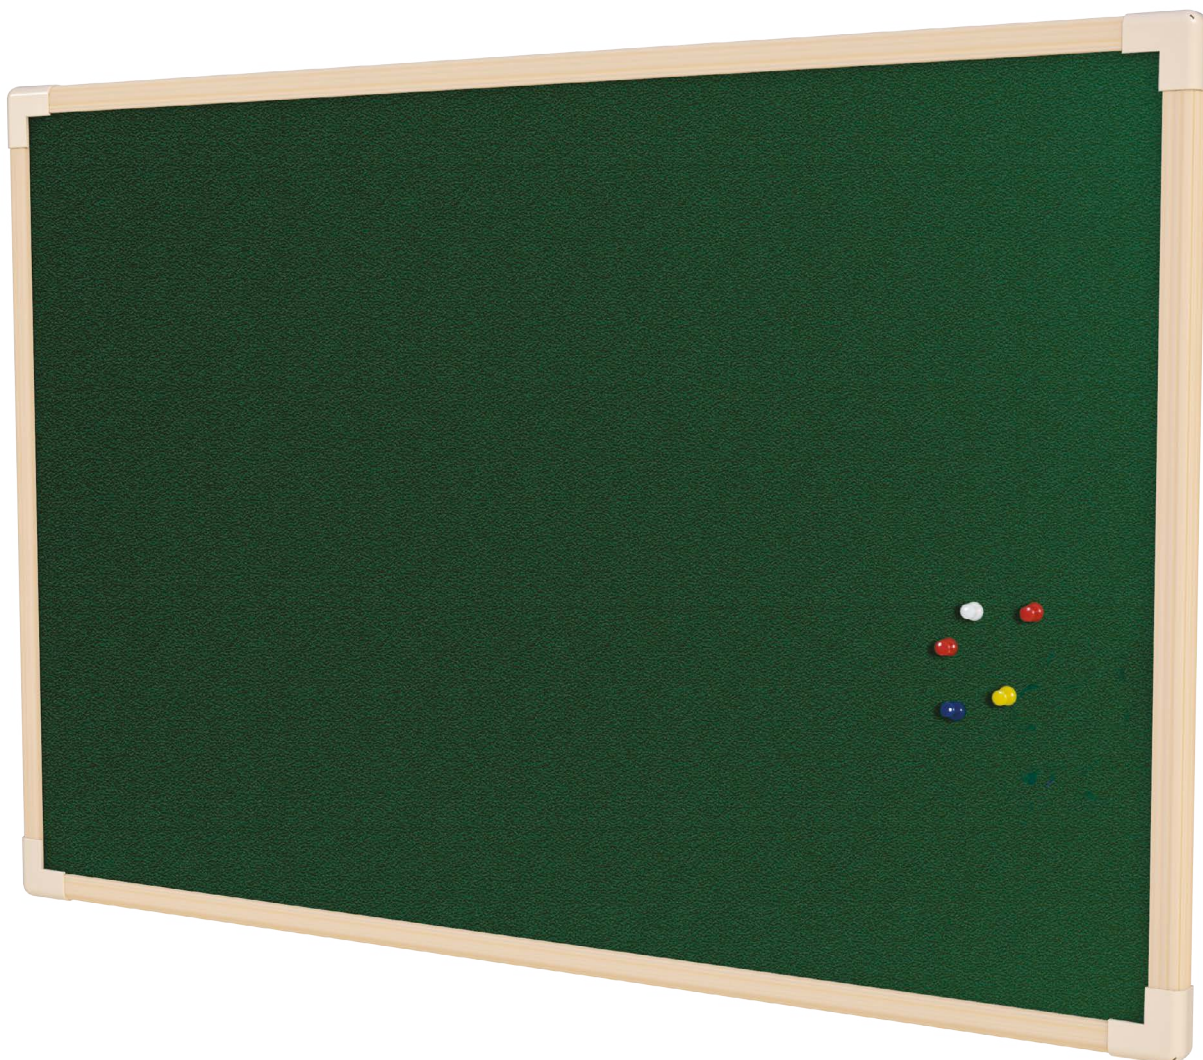

FELTRO MADEIRA NEO

✓ **CANTONEIRA**
em polietileno.

✓ **MOLDURA** em madeira pinus de reflorestamento (2 cm de espessura e 1,7 cm de frente).

✓ **TAMPO** base em cardboard revestido de feltro.

✓ **USO** com alfinete tipo taça.

PRODUTO				EMBALAGEM		
Código	Medida (cm)	Peso (kg)	EAN13	Unid.	Medida (cm)	Peso (kg)
9348	40 x 30	0.31	7898452173488	6	12 x 32 x 42	1.86
9349	60 x 40	0.50	7898452173495	6	12 x 42 x 62	3.00
9350	70 x 50	0.69	7898452173501	6	12 x 52 x 72	4.14
9351	90 x 60	1.04	7898452173518	6	12 x 62 x 92	6.24
9352	100 x 70	1.19	7898452173525	6	12 x 72 x 102	7.14
9353	120 x 90	1.70	7898452173532	4	9 x 92 x 122	6.80