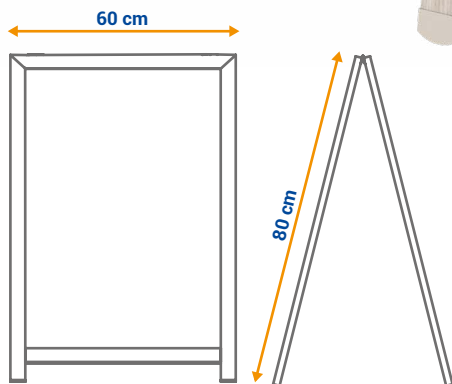

CAVALETE DE CALÇADA DUPLO SOFT

- ✓ **PÉS** injetados com pontas arredondadas para melhor estabilidade.
- ✓ **ESTRUTURA** MDF Soft prime revestido com melamina.(reflorestamento).
- ✓ **SUPERFÍCIE** duas fases em MDF pintada em U.V preto. Escrita suave, para uso com giz.

PRODUTO					EMBALAGEM		
Código	Modelo	Medida_(cm)	Peso_(kg)	EAN13	Unid.	Medida_(cm)	Peso_(kg)
4225	Carvalho	80x60x35	4,35	7898452182251	01	4x60x80	4,35
4226	Preto	80x60x35	4,35	7898452182268	01	4x60x80	4,35