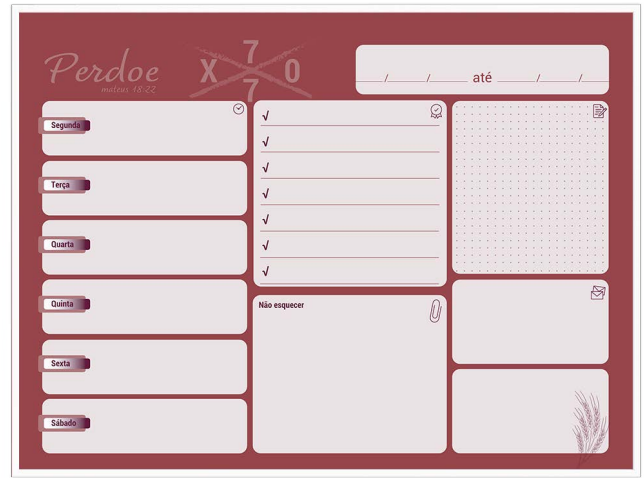

4320 - 70 vezes 07 - 80x60cm