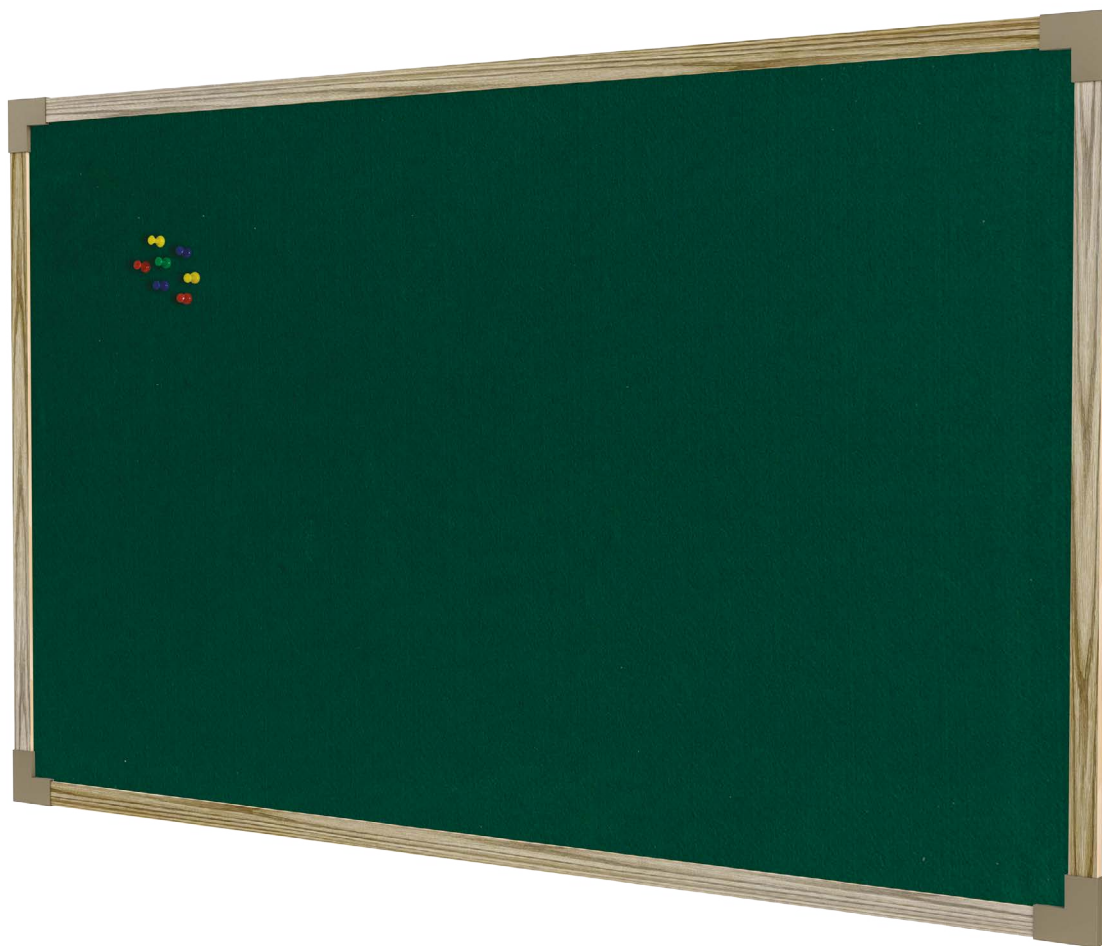

FELTRO MDF LINHEIRO

✓ **CANTONEIRA**
em polietileno.

✓ **MOLDURA** em MDF
(1,8 cm de espessura e 4 cm de frente).

✓ **TAMPO** base em MDF de 3mm revestido com
cardboard e feltro

✓ **USO** com alfinete tipo taça.

✓ **KIT** de instalação.

Escaneie o QRCode para Orçamentos

PRODUTO				EMBALAGEM		
Código	Medida (cm)	Peso (kg)	EAN13	Unid.	Medida (cm)	Peso (kg)
9492	60 x 40	1.50	7898452174928	6	12 x 42 x 62	9.0
9482	70 x 50	1.99	7898452174829	6	12 x 52 x 72	11.95
9400	90 x 60	2.97	7898452174003	6	12 x 62 x 92	17.82
9399	100 x 70	3.60	7898452173990	6	12 x 72 x 102	21.62
9398	120 x 90	5.50	7898452173983	4	9 x 92 x 122	22.00
9397	150 x 120	8.25	7898452173976	2	6 x 122 x 152	16.50
9396	200 x 120	11.10	7898452173969	2	6 x 122 x 202	22.20