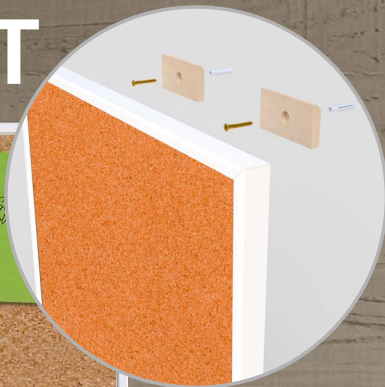

MOLDURAS FIT