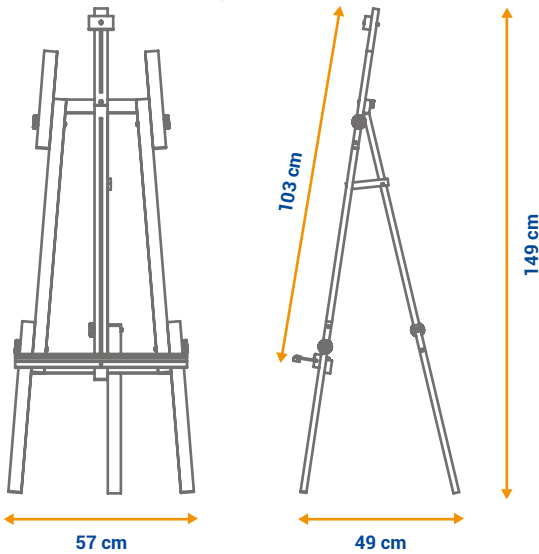

CAVALETE PARA TELA DE PINTURA COMPACT LINE

✓ **ESTRUTURA** em madeira pinus, desmontável.

✓ **ALTURA** regulável (50-100 cm).

✓ **DESMONTÁVEL.**

PRODUTO				EMBALAGEM		
Código	Medida (cm)	Peso (kg)	EAN13	Unid.	Medida (cm)	Peso (kg)
8215	89 x 46 x 4.5	2.85	7898449082151	1	5 x 55 x 89	2.85