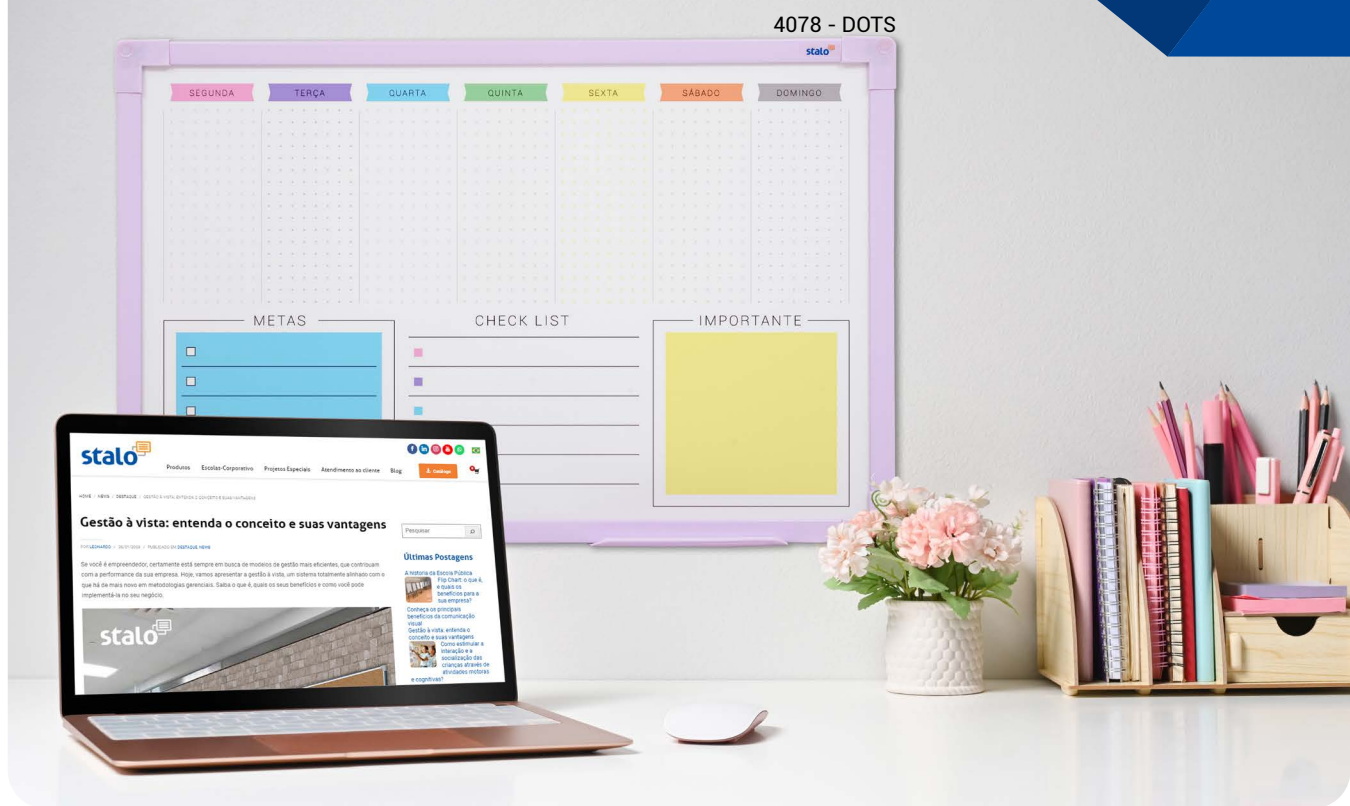

QUADROS PLANNERS E DECORADOS

stalo