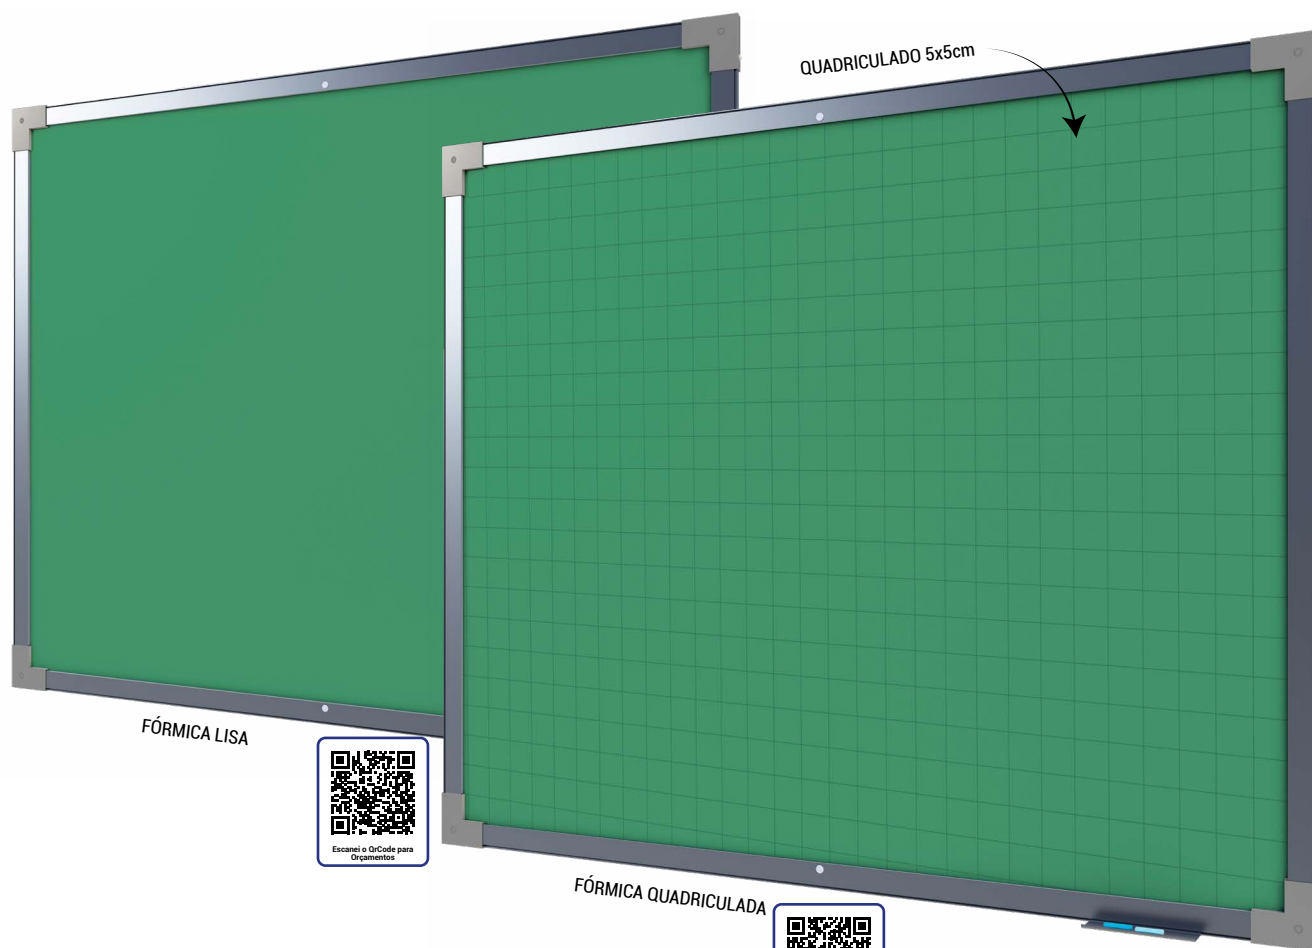

VERDE FÓRMICA ALUMÍNIO PRIME

FÓRMICA LISA

Escaneie o QRCode para Orçamentos

FÓRMICA QUADRICULADA

Escaneie o QRCode para Orçamentos

- ✓ **MOLDURA** em alumínio (1,8 cm de espessura e 4 cm de frente).
- ✓ **TAMPO** em MDF 6 mm com acabamento em laminado melamínico branco liso e quadriculado, para uso com Giz e Giz líquido. Quadros acima de 3m com emendas
- ✓ **KIT** de instalação com fixação invisível.
- ✓ **NÃO** acompanha caneta.

✓ **CANTONEIRA** em polietileno.

✓ **ACOMPANHA** porta caneta deslizante e removível em alumínio (16 cm de comprimento).