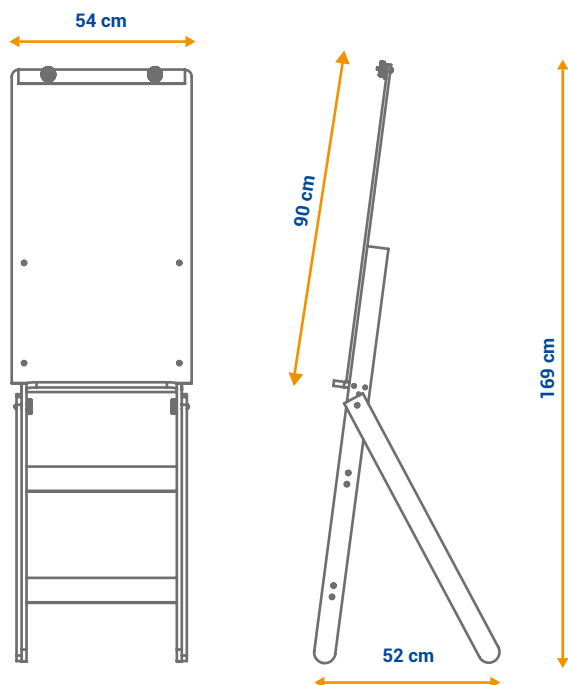

FLIP CHART MDF FIT

- ✓ **ESTRUTURA** MDF Soft prime revestido com melamina.(reflorestamento).
- ✓ **TELA** em MDF 90 x 54 cm pintado em UV branco para uso com marcador, com porta caneta e suporte para blocos.
- ✓ **PÉS** com pontas arredondadas e uso de manipulós para montagem.
- ✓ **NÃO ACOMPANHA** bloco de folhas