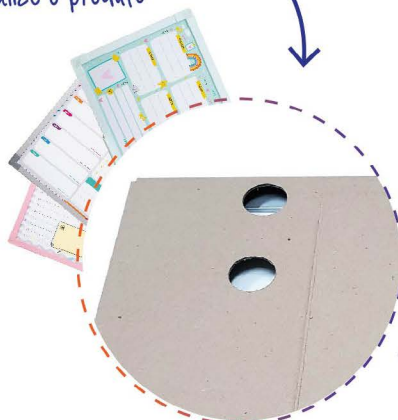

KIT UV MDF COLORS SOFT

Novidade!
Visualize o produto

Kit Completo!
Quadro + Apagador
+ Canetas + Kit Instalação

PRODUTO			
Código	Medida	Peso (kg)	EAN13
4082E	40x30cm	0,45	7898452181988
4083E	60x40cm	0,85	7898452181995
4084E	80x60cm	1,67	7898452182008

EMBALAGEM DO KIT		
Unid.	Medida (cm)	Peso (kg)
01	40,5x35x3cm	0.76
01	60,5x45x3cm	1.31
01	80,5x65x3cm	2.33

PRODUTO			
Código	Modelo	Peso (kg)	EAN13
4088E	40x30cm	0,45	7898452182015
4089E	60x40cm	0,85	7898452182022
4090E	80x60cm	1,67	7898452182039

EMBALAGEM DO KIT		
Unid.	Medida (cm)	Peso (kg)
01	40,5x35x3cm	0.76
01	60,5x45x3cm	1.31
01	80,5x65x3cm	2.33

PRODUTO			
Código	Modelo	Peso (kg)	EAN13
4094E	40x30cm	0,45	7898452182046
4095E	60x40cm	0,85	7898452182053
4096E	80x60cm	1,67	7898452182060
4211E	120x80cm	3,40	7898452182152

EMBALAGEM DO KIT		
Unid.	Medida (cm)	Peso (kg)
01	40,5x35x3cm	0.76
01	60,5x45x3cm	1.31
01	80,5x65x3cm	2.33
01	120,5x85x3cm	4.66