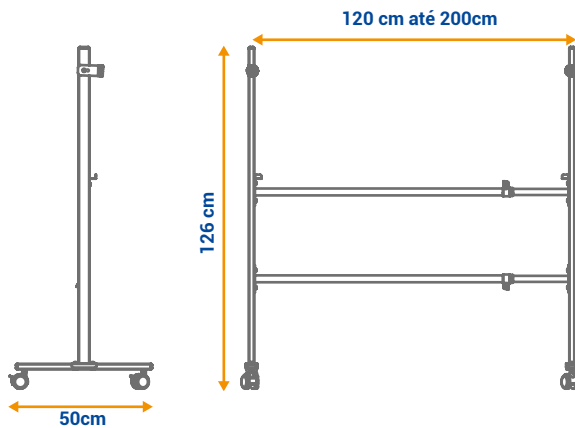

Escaneie o QRCode para Orçamentos