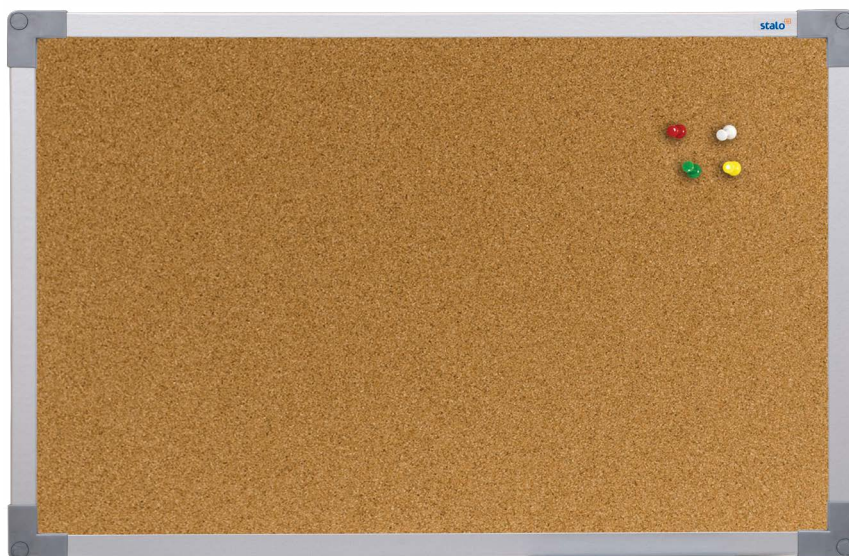

CORTIÇA MDF SOFT ALUMÍNIO

- ✓ **MOLDURA** MDF Soft Colors revestido com melamina na cor alumínio. (1,2 cm de espessura e 1,8 cm de frente).
- ✓ **TAMPO** Base em cardborad revestido com cortiça.
- ✓ **USO** com alfinete tipo taça.
- ✓ **KIT** de instalação com fixação invisível.

SOFT ALUMÍNIO

Código	Medida_(cm)	Peso_(kg)	EAN13	Unid.	Medida_(cm)	Peso_(kg)
4047	40 x 30 cm	0,35	7898452180479	06	12x32x42cm	2,1
4048	60 x 40 cm	0,61	7898452180479	06	12x42x62cm	3,63
4049	70 x 50 cm	0,68	7898452180479	06	12x52x72cm	4,08
4050	90 x 60cm	1,01	7898452180479	06	12x62x92cm	6,03

EMBALAGEM

Escaneie o QRCode para Orçamentos