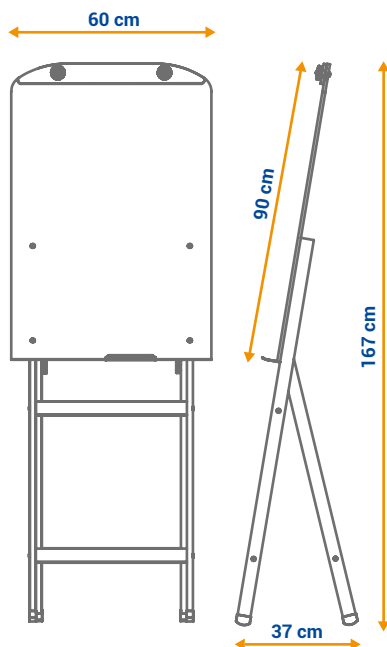

✓ **NÃO ACOMPANHA** bloco de folhas

8653