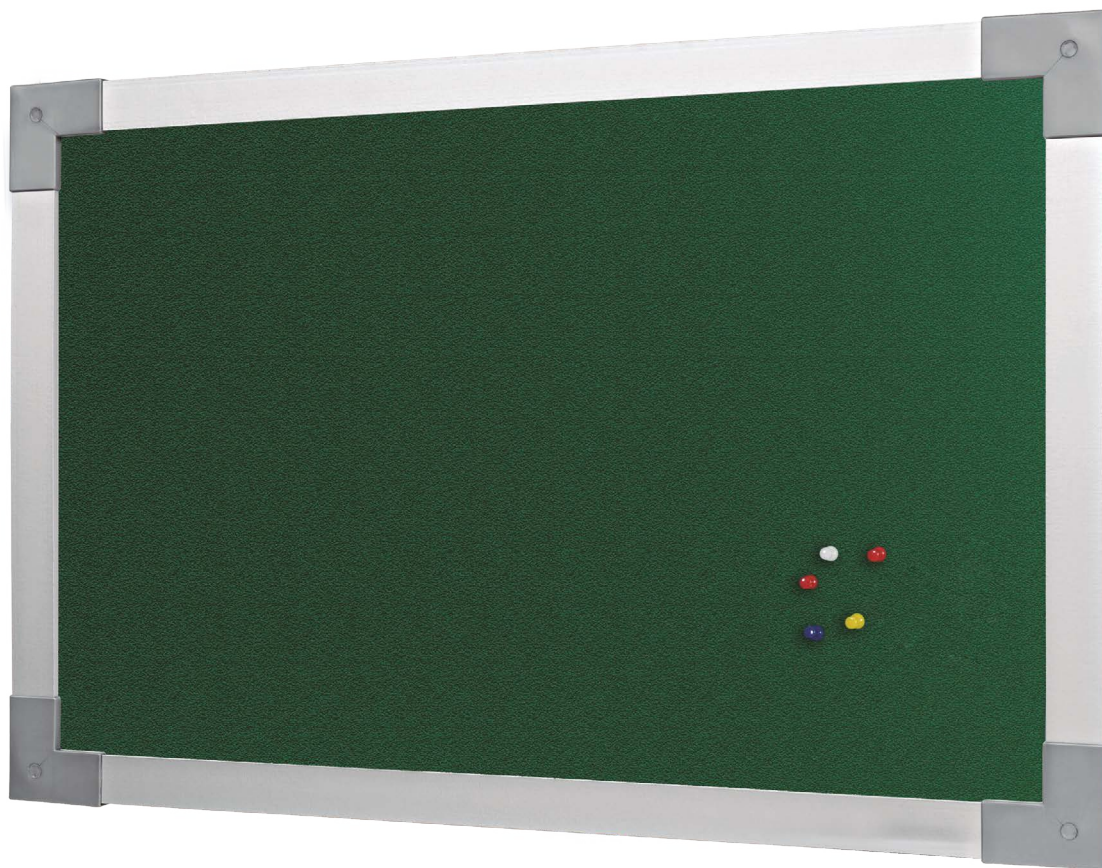

FELTRO MDF ALUMÍNIO SOFT PRIME

✓ **CANTONEIRA**
em polietileno.

✓ **MOLDURA** MDF Soft prime alumínio revestido com melamina (1,8 cm de espessura e 4 cm de frente).

✓ **TAMPO** base em MDF de 3mm revestido com cardboard e feltro.

✓ **KIT** de instalação com fixação invisível.

✓ **USO** com alfinete tipo taça.

PRODUTO				EMBALAGEM		
Código	Medida (cm)	Peso (kg)	EAN13	Unid.	Medida (cm)	Peso (kg)
4121	60 x 40	1,58	7898452181216	6	12 x 42 x 62	9,48
4122	70 x 50	2,15	7898452181223	6	12 x 52 x 72	12,90
4123	90 x 60	2,90	7898452181230	6	12 x 62 x 92	17,40
4124	100 x 70	3,13	7898452181247	6	12 x 72 x 102	18,78
4125	120 x 90	5,70	7898452181254	4	9 x 92 x 122	22,80
4126	150 x 120	8,45	7898452181261	2	5 x 122 x 152	16,90
4127	180 x 120	9,60	7898452181278	2	5 x 122 x 182	19,20
4128	200 x 120	11,08	7898452181285	2	5 x 122 x 202	22,15