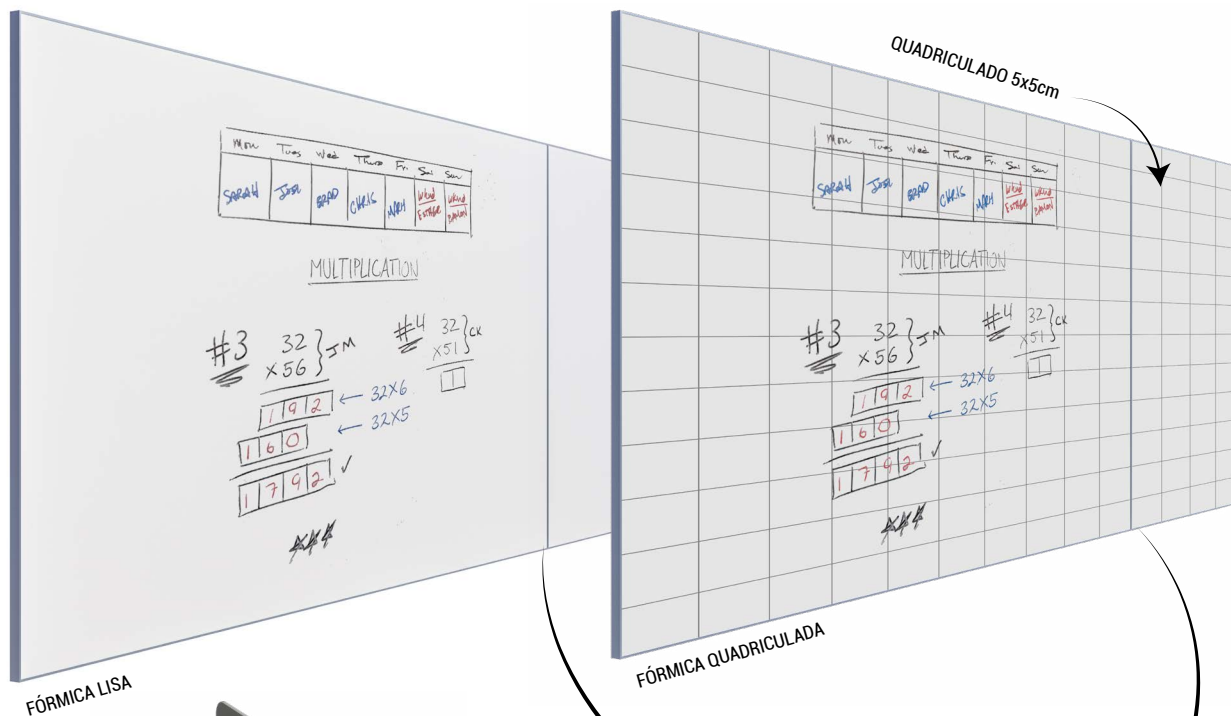

LISO FÓRMICA ALUMÍNIO BORDERLESS

✓ **ACOMPANHA** porta caneta fixo em polietileno. (15 cm de comprimento)

✓ **QUADROS MODULARES**

✓ **MOLDURA** em alumínio (2,1 cm de espessura e 0,4 cm de frente).

✓ **TAMPO** em MDF 6 mm com acabamento em laminado melamínico branco liso e quadriculado, para marcador de quadro branco.