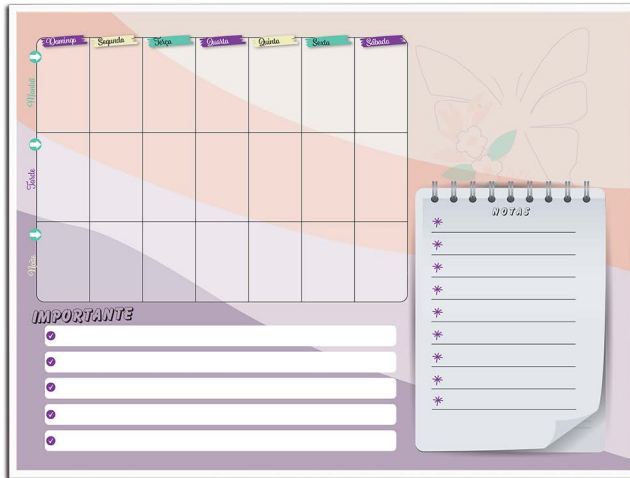

PLANNER MOLDURAS FIT

4319 - BUTTERFLY - 80x60cm