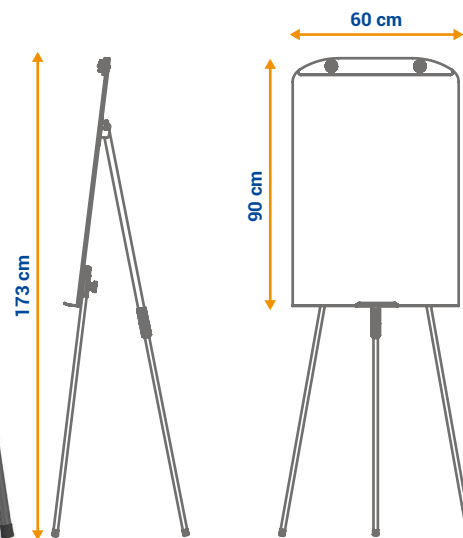

DISPLAY

stalo

EXPOSITOR DE QUADROS

Escaneie o QRCode para
Documentos

- ✓ **CAPACIDADE** 28 quadros de 40x30 cm até 120x90 cm.
- ✓ **CONSULTE** nossos representantes e solicite o seu.
- ✓ **MEDIDAS** 92 x 56 x 60 cm

PRODUTO

Código	Medida _(cm)	Peso _(kg)	EAN13
4216	92x56x60 cm	11,15	7898452182169

EMBALAGEM

Unid.	Medida _(cm)	Peso _(kg)
1	6 x 56 x 92 cm	11,15

FLIP CHART SOFT

✓ **TELA** em MDF 90x60 cm pintado em UV branco para uso com marcador, com porta caneta e suporte para blocos.

FLIP CHART RETRÁTIL MAGNÉTICO

- ✓ **ESTRUTURA** em tubo metálico com pintura pó eletrostática texturizada.
- ✓ **PERNAS** retráteis e com regulagem de altura (altura máxima 175 cm).

- ✓ **TELA** em MDF 90 x 60 cm revestido de chapa galvanizada branca para uso com marcador, moldura da tela em alumínio.
- ✓ **SUPOORTE PARA BLOCOS**
- ✓ **NÃO ACOMPANHA** bloco de folhas
- ✓ **PORTA CANETAS**

ADQUIRA JÁ O SEU BLOCO DE FOLHAS

- ✓ **Bloco** para Flip Chart tamanho 64x88 cm (gramatura 56 g/m).

8653

PRODUTO				EMBALAGEM		
Código	Medida _(cm)	Peso _(kg)	EAN13	Unid.	Medida _(cm)	Peso _(kg)
4355	173 x 60cm	5,60	7898452183555	1	6 x 62 x 92 cm	5,60
8653	64 x 88 cm	1,90	7898449086531	6	65 x 19 x 10 cm	11,40