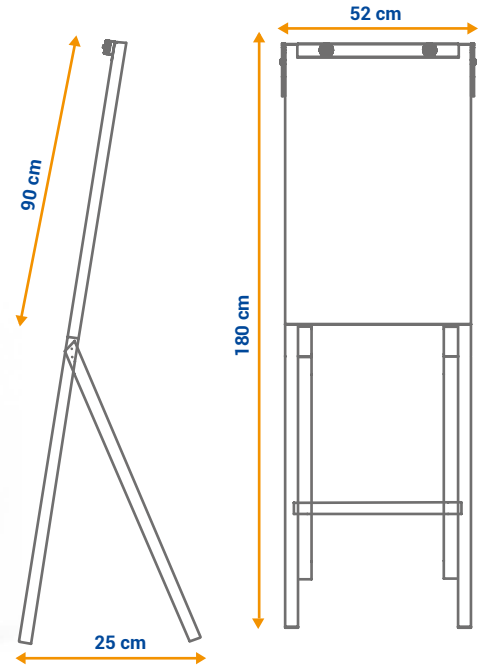

✓ **NÃO ACOMPANHA** bloco de folhas

ADQUIRA JÁ O SEU BLOCO DE FOLHAS

Escaneie o QRCode para Orçamentos
8653

✓ **Bloco** para Flip Chart tamanho 64x88 cm (gramatura 56 g/m).

Escaneie o QRCode para Orçamentos