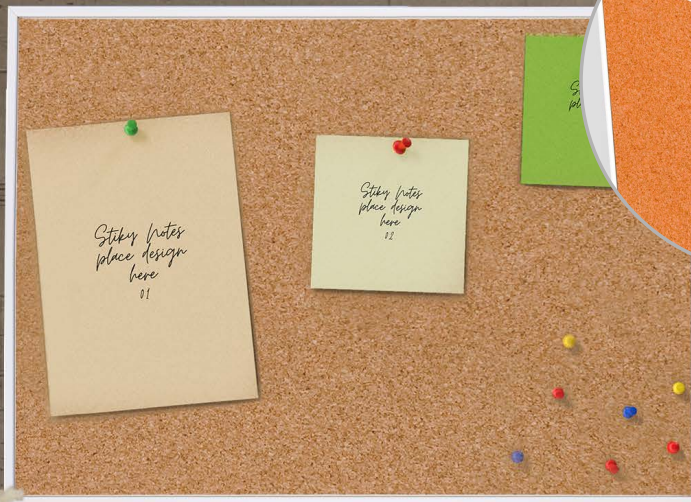

MOLDURAS FIT