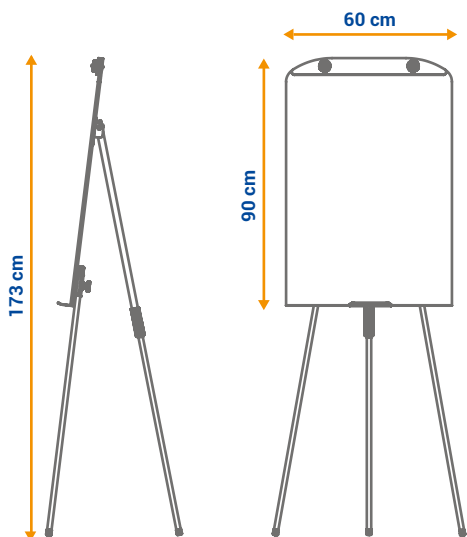

FLIP CHART RETRÁTIL