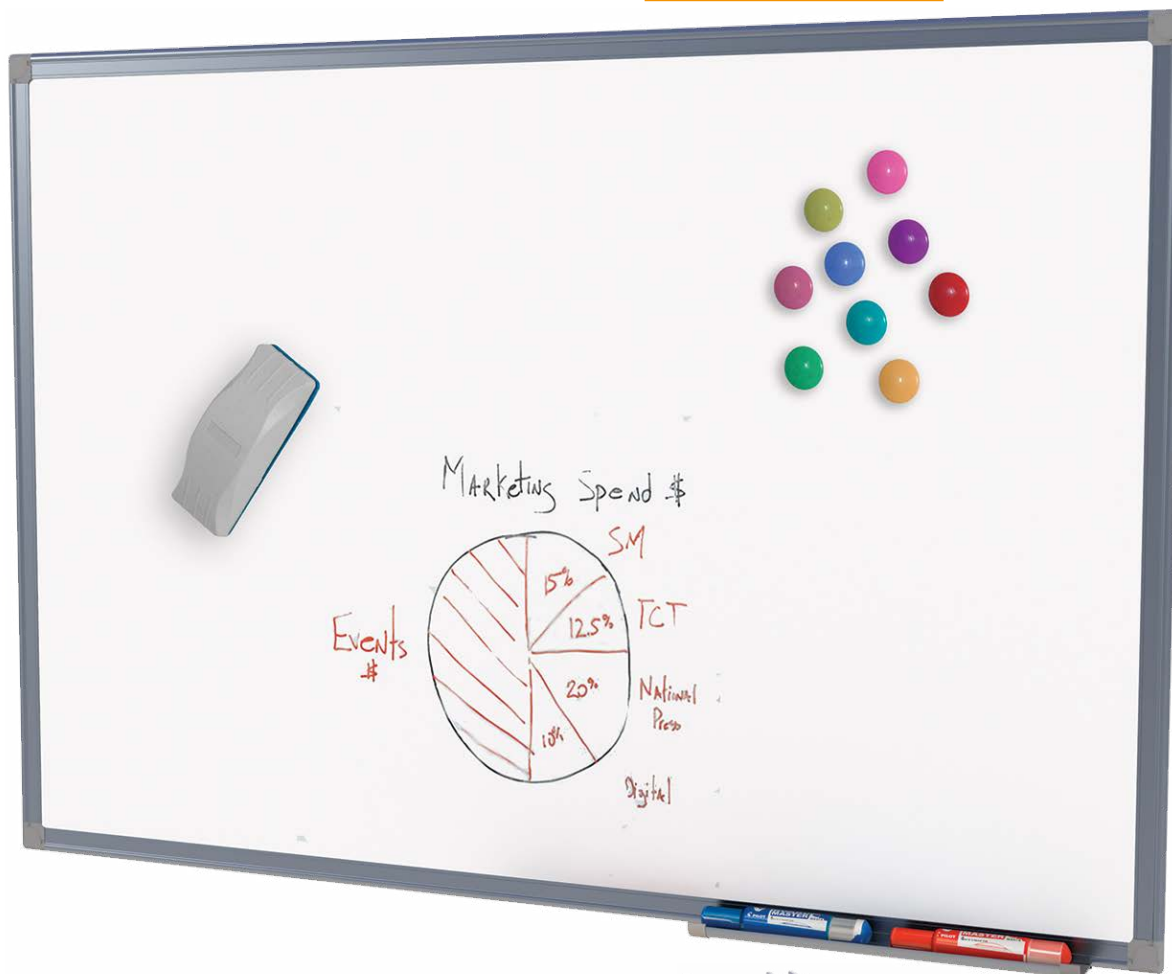

MAGNÉTICO OFFICE ALUMÍNIO A