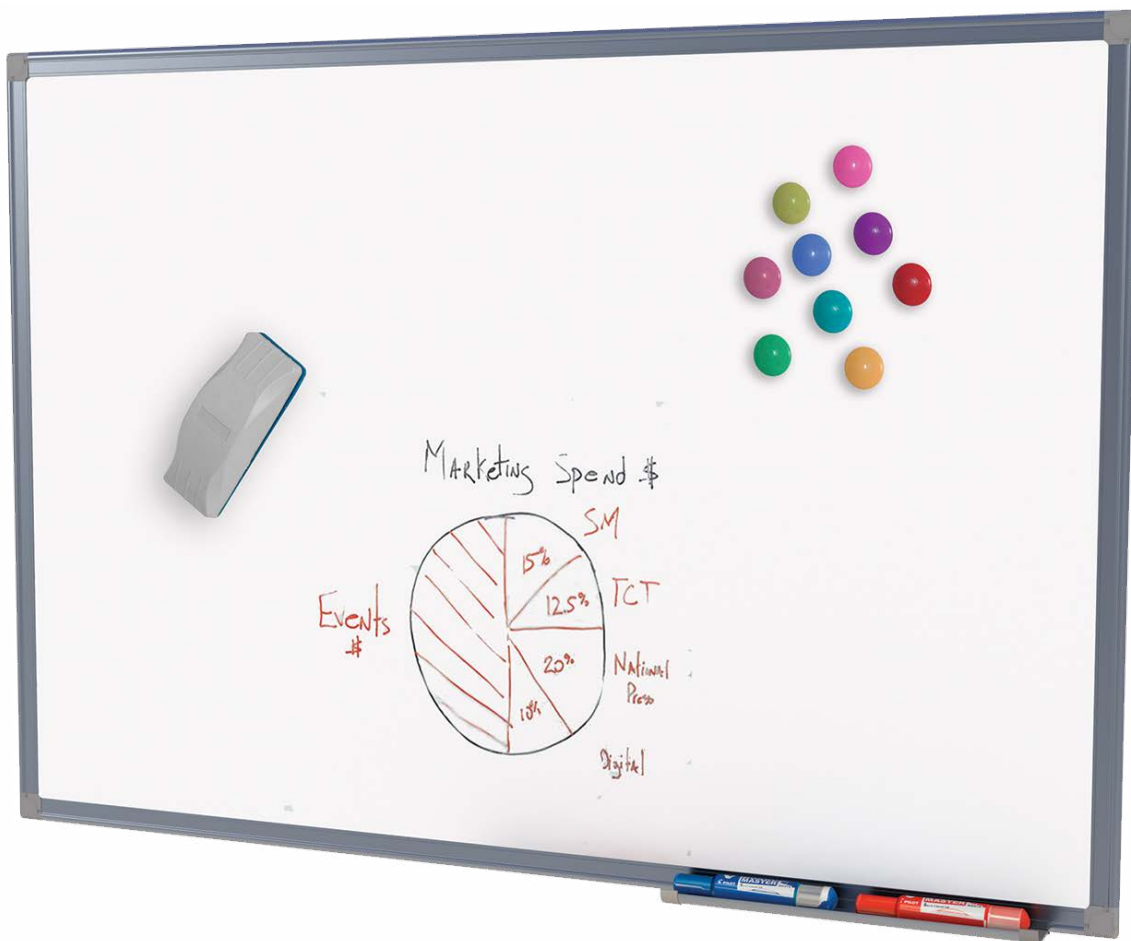

MAGNÉTICO FÓRMICA ALUMÍNIO A