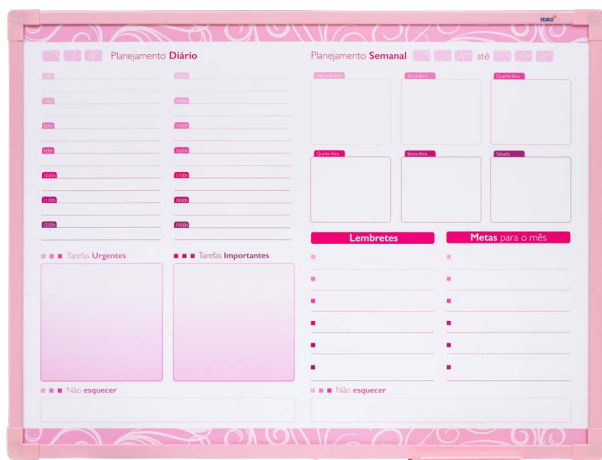

QUADROS PLANNERS E DECORADOS

stalo

✓ **ACOMPANHA** porta caneta em polietileno (15 cm de comprimento)

✓ **CANTONEIRA** Soft colors em polietileno.

- ✓ **MOLDURA** MDF Soft Colors revestido com melamina (1,2 cm de espessura e 1,8 cm de frente).
- ✓ **TAMPO** de chapa de fibra de madeira 3 mm de reflorestamento com acabamento em pintura UV brilhante com gráficos planners
- ✓ **KIT** de instalação com fixação invisível.
- ✓ **NÃO** acompanha caneta.
- ✓ **USO** de marcadores de quadro branco.