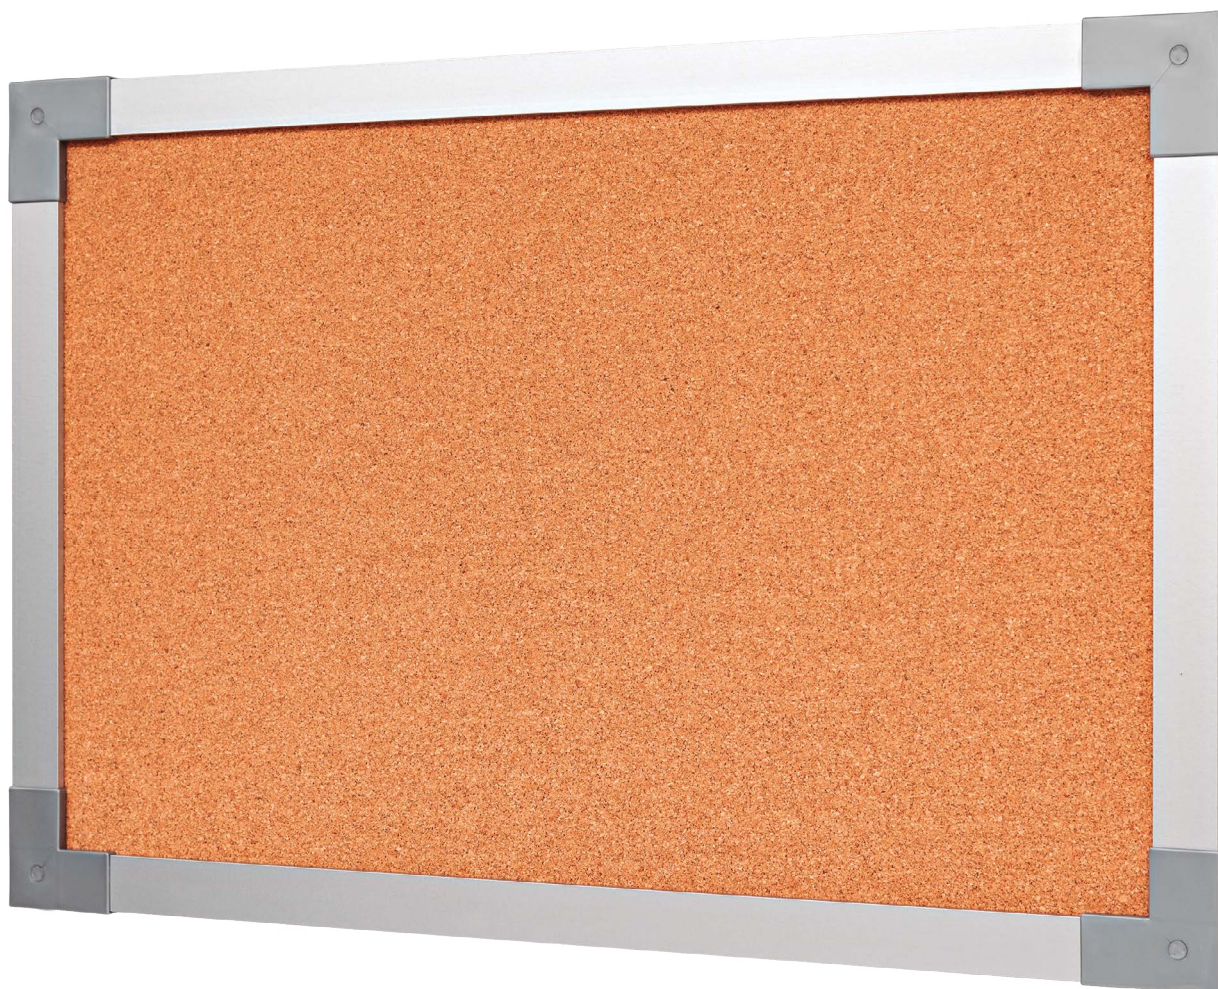

CORTIÇA MDF ALUMÍNIO SOFT PRIME

✓ **CANTONEIRA**
em polietileno.

Escaneie o QRCode para
Orçamentos

- ✓ **MOLDURA** MDF Soft prime alumínio revestido com melamina (1,8 cm de espessura e 4 cm de frente).
- ✓ **TAMPO** base em MDF de 3mm revestido com cardboard e cortiça
- ✓ **USO** com alfinete tipo taça.
- ✓ **KIT** de instalação com fixação invisível.

PRODUTO				EMBALAGEM		
Código	Medida (cm)	Peso (kg)	EAN13	Unid.	Medida (cm)	Peso (kg)
4034	60 x 40	1,59	7898452180349	4	9 x 62 x 42	6,3
4035	70 x 50	2,13	7898452180356	4	9 x 72 x 52	8,5
4036	90 x 60	2,98	7898452180363	4	9 x 92 x 62	11,9
4037	100 x 70	3,72	7898452180370	4	9 x 102 x 72	14,8
4038	120 x 90	5,50	7898452180387	4	9 x 122 x 92	22,0
4039	150 x 120	8,55	7898452180394	2	5 x 152 x 122	17,1
4040	180 x 120	9,88	7898452180400	2	5 x 182 x 122	19,7
4059	200 x 120	9,60	7898452180592	2	5 x 202 x 122	19,2