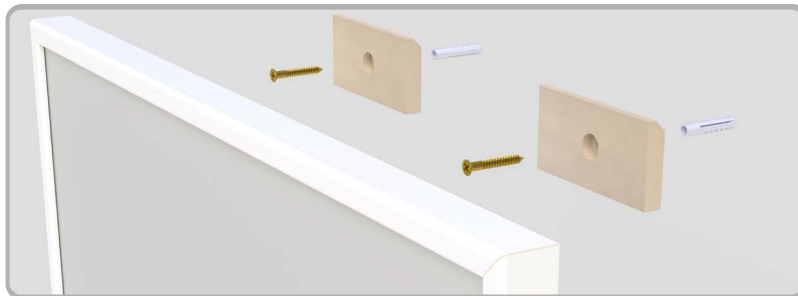

✓ **MOLDURA SEM CANTONEIRA** de MDF FIT revestido com melamina nas cores Mogno, Bambu e Branco. (2cm de espessura e 1cm de frente)

PRODUTO * as medidas podem variar até 12mm

EMBALAGEM

Código	Medida*(cm)	Peso(kg)	EAN13	Unid.	Medida(cm)	Peso(kg)
4327	40 x 30cm	0,50	7898452183272	02	4 x 32 x 42 cm	1,00
4328	60 x 40cm	1,00	7898452183289	02	4 x 42 x 62 cm	2,00
4382	70 x 50cm	1,45	7898452183821	02	4 x 50 x 70 cm	2,90
4329	80 x 60cm	2,00	7898452183296	02	4 x 62 x 82 cm	4,00
4383	100 x 70cm	2,90	7898452183838	02	4 x 72 x 102 cm	5,80
4330	40 x 30cm	0,50	7898452183302	02	4 x 32 x 42 cm	1,00
4331	60 x 40cm	1,00	7898452183319	02	4 x 42 x 62 cm	2,00
4384	70 x 50cm	1,45	7898452183845	02	4 x 50 x 70 cm	2,90
4332	80 x 60cm	2,00	7898452183326	02	4 x 62 x 82 cm	4,00
4385	100 x 70cm	2,90	7898452183852	02	4 x 72 x 102 cm	5,80
4333	40 x 30cm	0,50	7898452183333	02	4 x 32 x 42 cm	1,00
4334	60 x 40cm	1,00	7898452183340	02	4 x 42 x 62 cm	2,00
4386	70 x 50cm	1,45	7898452183869	02	4 x 50 x 70 cm	2,90
4335	80 x 60cm	2,00	7898452183357	02	4 x 62 x 82 cm	4,00
4387	100 x 70cm	2,90	7898452183876	02	4 x 72 x 102 cm	5,80