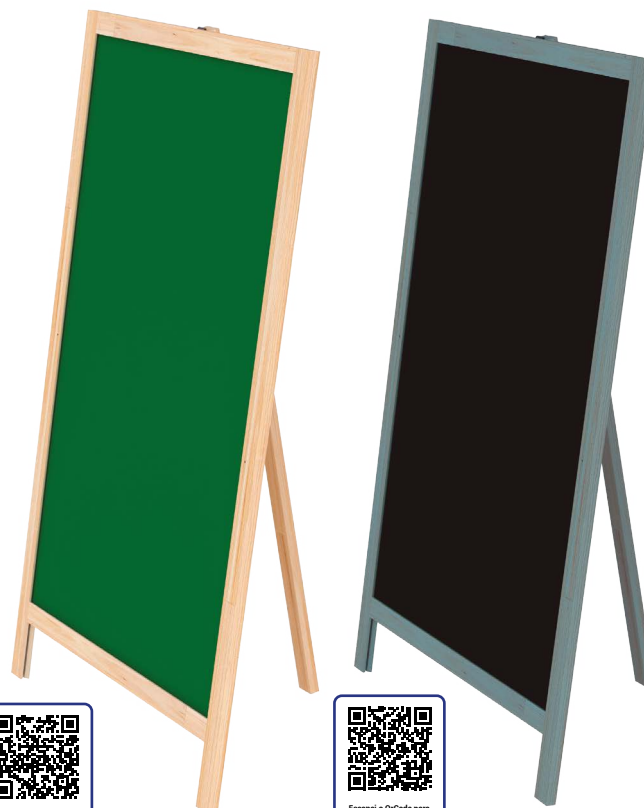

CAVALETE DE CALÇADA SIMPLES

✓ **ESTRUTURA** de madeira pinus de reflorestamento.

✓ **SUPERFÍCIE** com uma face em MDF pintada em UV preto ou verde. Escrita suave, para uso com giz.

PRODUTO					EMBALAGEM		
Código	Medida (cm)	Peso (kg)	EAN13	Unid.	Medida (cm)	Peso (kg)	
Verde	8245	120 x 70	3.15	7898449082458	3	12 x 70 x 120	9.45
Verde	8246	90 x 60	2.30	7898449082465	3	12 x 60 x 90	6.90
Preto	8249	120 x 70	3.15	7898449082496	3	12 x 70 x 120	9.45
Preto	8250	90 x 60	2.30	7898449082502	3	12 x 60 x 90	6.90