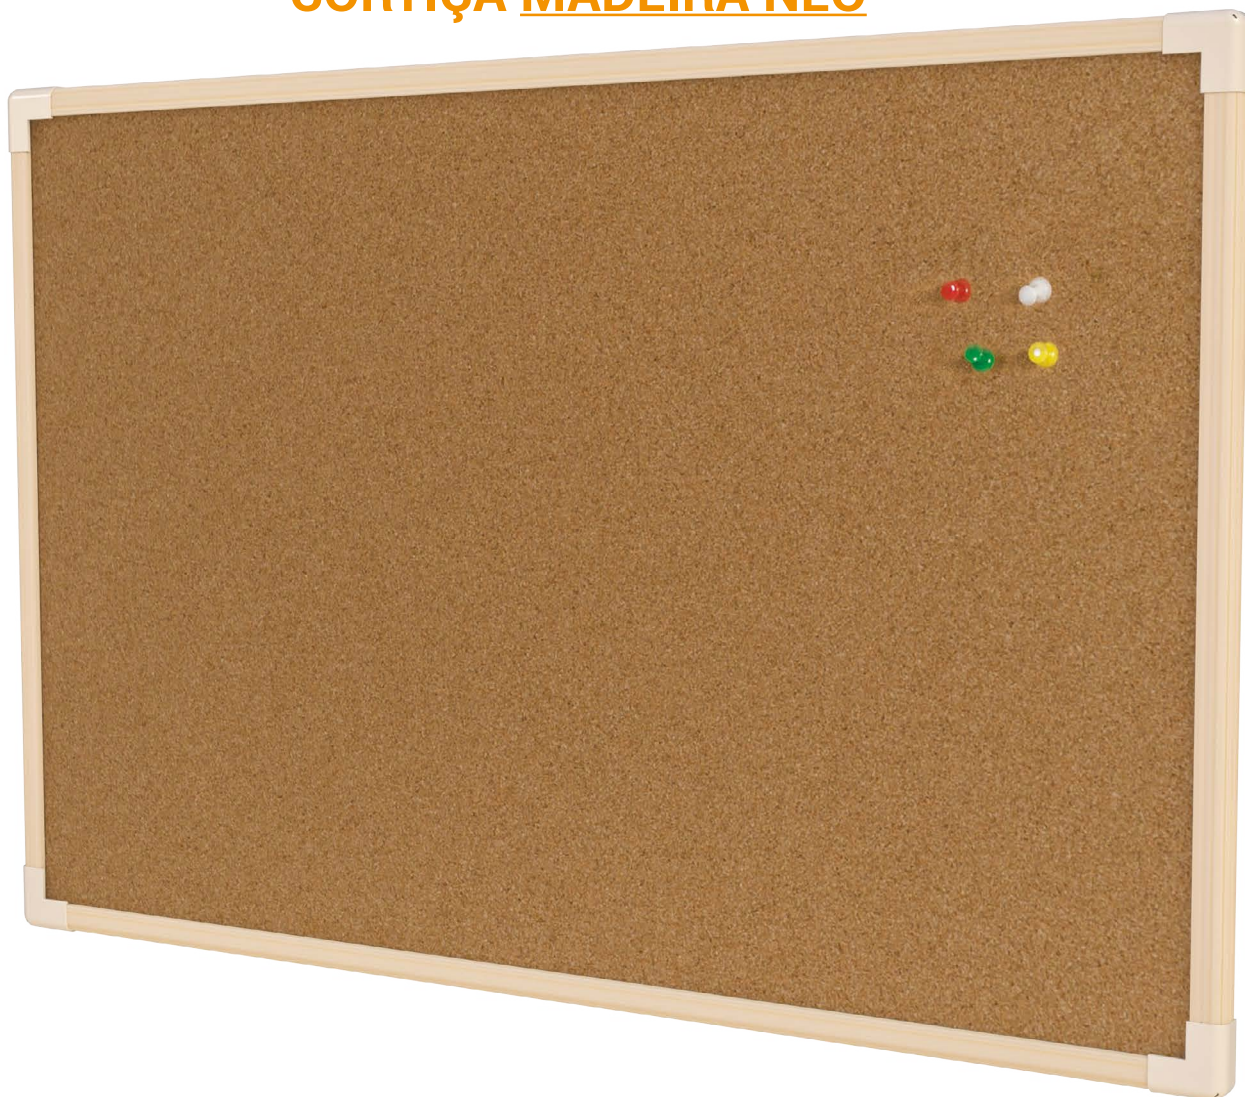

CORTIÇA MADEIRA NEO

✓ **CANTONEIRA**
em polietileno.

- ✓ **MOLDURA** em madeira pinus de reflorestamento (2 cm de espessura e 1,7 cm de frente).
- ✓ **TAMPO** com base em cardboard revestido de cortiça.
- ✓ **USO** com alfinete tipo taça.

PRODUTO				EMBALAGEM		
Código	Medida (cm)	Peso (kg)	EAN13	Unid.	Medida (cm)	Peso (kg)
9332	40 x 30	0.30	7898452173327	6	12 x 32 x 42	1.80
9333	60 x 40	0.49	7898452173334	6	12 x 42 x 62	2.94
9334	70 x 50	0.71	7898452173341	6	12 x 52 x 72	4.26
9335	90 x 60	1.03	7898452173358	6	12 x 62 x 90	6.18
9340	100 x 70	1.28	7898452173402	6	12 x 72 x 102	7.68
9341	120 x 90	1.80	7898452173419	4	09 x 92 x 122	7.20