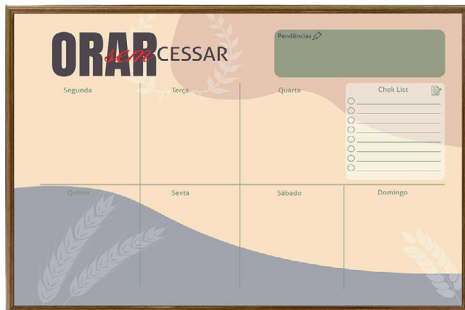

PLANNER MOLDURAS FIT

✓ **Novidade** Moldura Branca

✓ **Novidade** Molduras Bambu

4324 - RAINBOW - 60x40cm

4322 - 3F - 60x40cm

4325 - DINO - 60x40cm

4321 - ORAR SEM CESSAR - 60x40cm

4326 - TREINO - 60x40cm