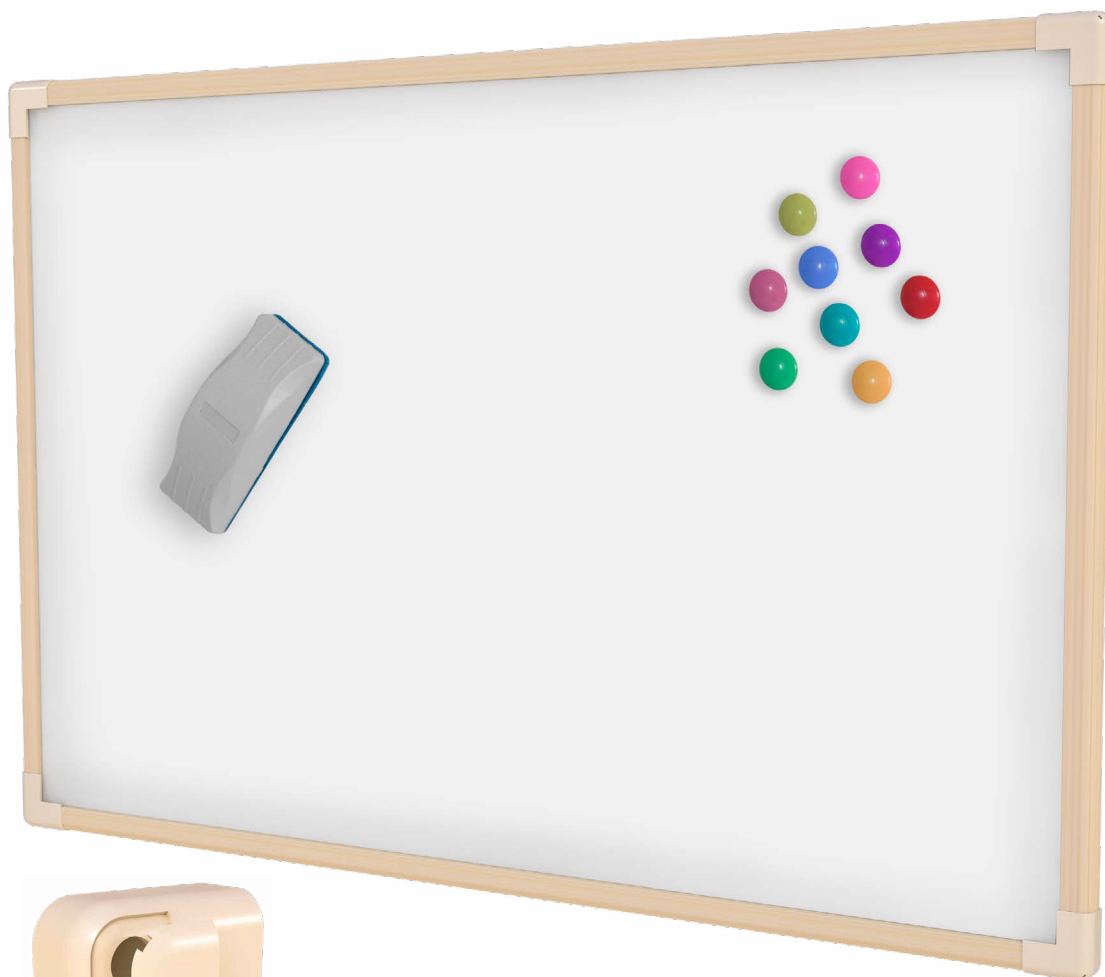

MAGNÉTICO MADEIRA NEO

Escaneie o QR Code para Orçamentos

✓ **CANTONEIRA** em polietileno.