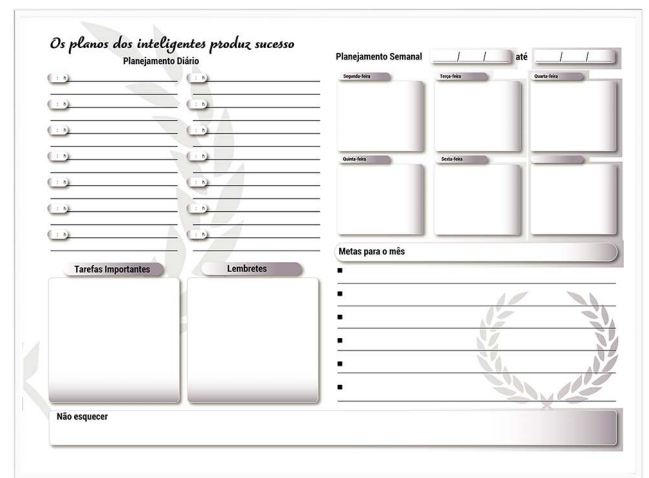

4318 - PLANOS DOS INTELIGENTES - 80x60cm