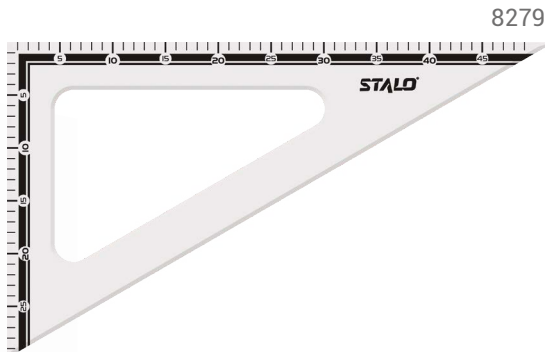

INSTRUMENTOS GEOMÉTRICOS

8279

8280

Escaneie o QRCode para
Orçamentos

	PRODUTO				EMBALAGEM		
	Código	Medida (cm)	Peso (kg)	EAN13	Unid.	Medida (cm)	Peso (kg)
Esquadro 60° em MDF 0.3	8279	50 x 29 x 0.6	0.21	7898449082793	12	55 x 7 x 30	2.52
Esquadro 45° em MDF 0.3	8280	50 x 25 x 0.6	0.19	7898449082809	12	55 x 7 x 26	2.28
Transferidor 180° em MDF	8281	37 x 18 x 0.6	0.15	7898449082816	12	36 x 7 x 18	1.80
Compasso em pinus 40 cm	8282	41 x 4 x 2	0.13	7898449082823	12	43 x 7 x 16	1.56
Régua 100 cm	8287	102 x 4 x 4	0.3	7898449082878	48	101 x 40 x 28	15.36