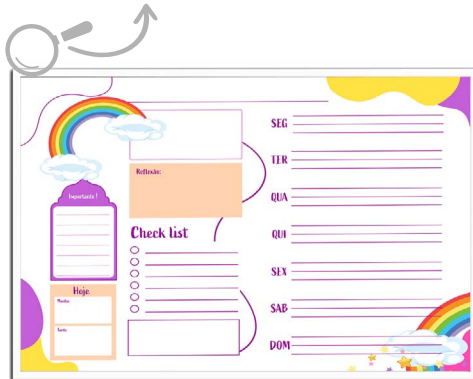

✓ **Novidade** Molduras Bambu