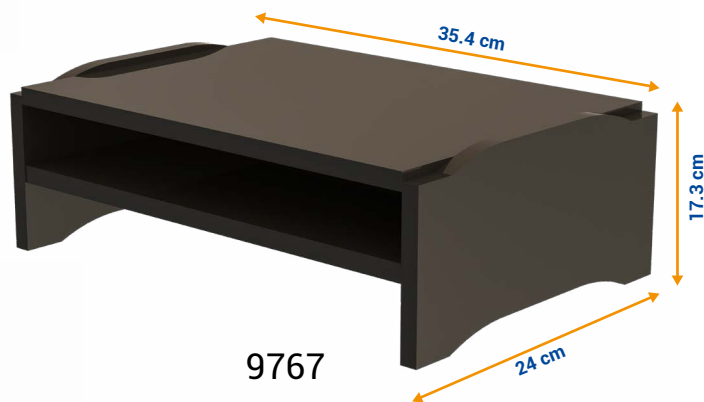

SUPORTE PARA MONITOR

PRODUTO EM CONFORMIDADE
NR 17

8553

9767

9768

✓ **FABRICADO** em MDF, pintado em UV preto. Disponível nas formas simples, duplo ou triplo.

Escaneie o QRCode para Organizar

PRODUTO				EMBALAGEM		
Código	Modelo	Peso_(kg)	EAN13	Unid.	Medida_(cm)	Peso_(kg)
8553	Simple Preto	1.30	7898449085534	06	24 x 38 x 50	7.8
9767	Duplo Preto	2.25	7898452177677	04	25 x 25 x 37	9.0
9768	Triplo Preto	3.35	7898452177684	02	18 x 37 x 50	6.7