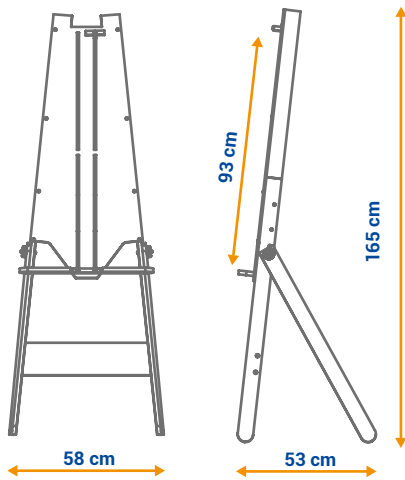

CAVALETE PARA TELA DE PINTURA MDF

- ✓ **PÉS** dobráveis e com pontas arredondadas para maior estabilidade. Pode ser usado como porta quadros.
- ✓ **ALTURA** de tela ajustável (altura máxima 93 cm).
- ✓ **ESTRUTURA** em MDF
- ✓ **TAMPO** em MDF

PRODUTO				EMBALAGEM		
Código	Cor	Peso_(kg)	EAN13	Unid.	Medida_(cm)	Peso_(kg)
9426	Linheiro Natural	6,65	7898452174263	01	11x57x105	6,65
9450	Branco	7,10	7898452174508	01	11x57x105	7,10