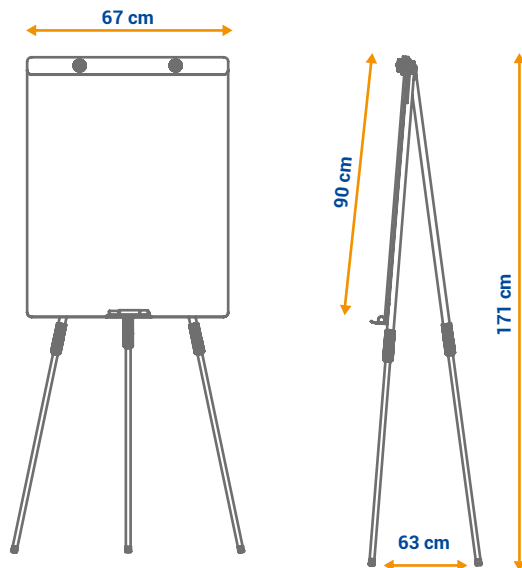

FLIP CHART OFFICE BRANCO

- ✓ **SUPOORTE PARA BLOCOS**
- ✓ **PORTA CANETAS**
- ✓ **ESTRUTURA** em tubo metálico com pintura pó eletrostática texturizada.
- ✓ **NÃO ACOMPANHA** bloco de folhas
- ✓ **TELA** em MDF 90 x 67 cm pintado em UV branco para uso com marcador, com porta caneta e suporte para blocos.
- ✓ **PERNAS** retráteis e com regulagem de altura (altura máxima 175 cm).
- ✓ **ACOMPANHA** apagador