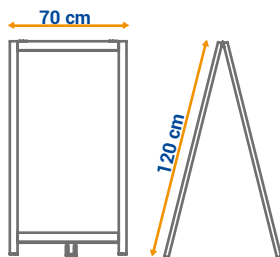

CAVALETE DE CALÇADA SIMPLES