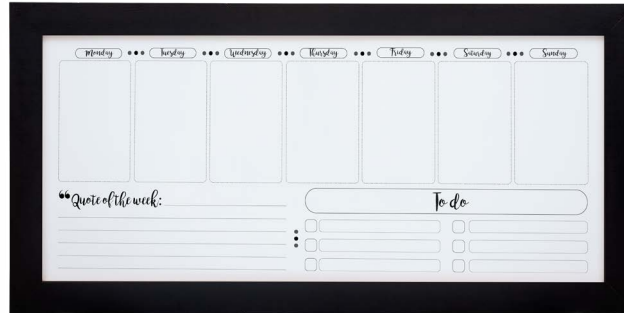

COMMAND CENTER PRETO

4117