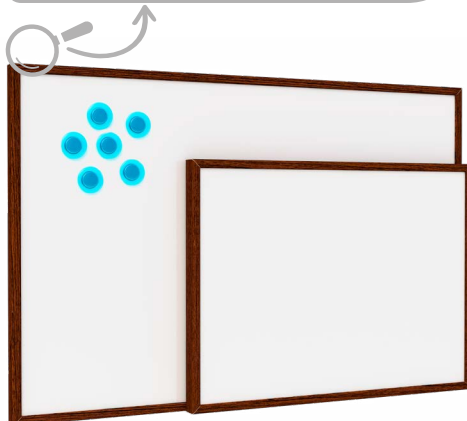

MAGNÉTICO MOLDURAS FIT

Escanee o QRCode para Documentar

✓ **Novidade** Molduras Mogno

4327 | 4328 | 4329 | 4382 | 4383

✓ **Novidade** Molduras Bambu