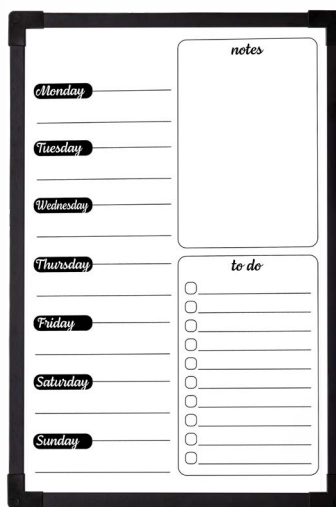

PLANNER BLACK

8148

✓ **ACOMPANHA** porta caneta em polietileno (15 cm de comprimento).

✓ **TAMPO** de chapa de fibra de madeira 3 mm de reflorestamento com acabamento em pintura UV brilhante com agráficos planners.

✓ **KIT** de instalação com **USO** de marcadores de fixação invisível.

✓ **NÃO** acompanha caneta.

✓ **CANTONEIRA** Soft colors em polietileno.

✓ **MOLDURA** MDF Soft Colors revestido com melamina. (1,2 cm de espessura e 1,8 cm de frente).

✓ **MOLDURA** em alumínio

✓ **ACOMPANHA** Porta caneta deslizante e removível de alumínio (16 cm de comprimento)

✓ **TAMPO** de chapa de fibra de madeira 3 mm de reflorestamento com acabamento em pintura UV branco brilhante quadriculado

PRODUTO				EMBALAGEM		
Código	Medida_(cm)	Peso_(kg)	EAN13	Unid.	Medida_(cm)	Peso_(kg)
8148	60 x 40 cm	1,0	7898449081482	04	08 x 42 x 62 cm	4,0
8457	60 x 40cm	1,0	7898449084575	04	08 x 42 x 62cm	4,0
9046	90 x 60 cm	1,75	7898452170463	06	12 x 60 x 90 cm	10,5
9871	90 x 60 cm	1,98	7898452178711	04	8 x 62 x 92 cm	7,92
8458	90 x 60 cm	1,98	7898449084582	04	8 x 62 x 92cm	7,92