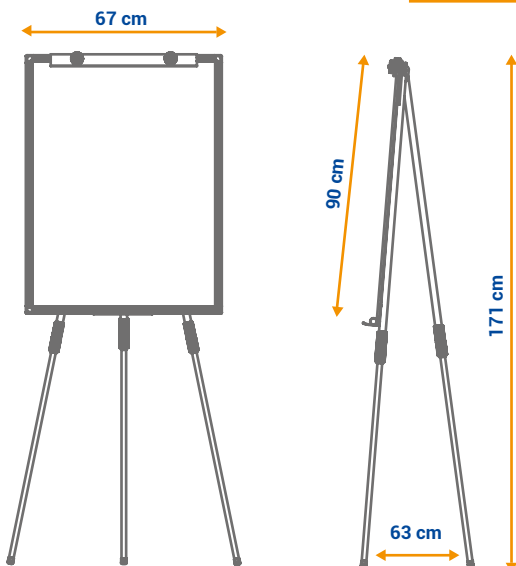

FLIP CHART OFFICE MAGNÉTICO

✓ SUPORTE PARA BLOCOS