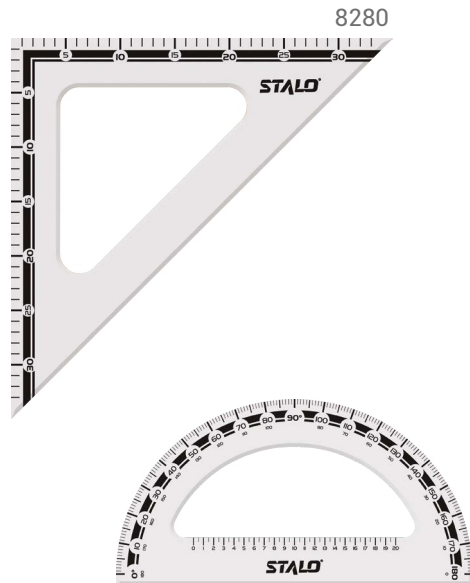

INSTRUMENTOS GEOMÉTRICOS

8282

8279

8280

8281

8287

Escaneie o QRCode para
Orçamentos

	PRODUTO				EMBALAGEM		
	Código	Medida (cm)	Peso (kg)	EAN13	Unid.	Medida (cm)	Peso (kg)
Esquadro 60° em MDF 0.3	8279	50 x 29 x 0.6	0.21	7898449082793	12	55 x 7 x 30	2.52
Esquadro 45° em MDF 0.3	8280	50 x 25 x 0.6	0.19	7898449082809	12	55 x 7 x 26	2.28
Transferidor 180° em MDF	8281	37 x 18 x 0.6	0.15	7898449082816	12	36 x 7 x 18	1.80
Compasso em pinus 40 cm	8282	41 x 4 x 2	0.13	7898449082823	12	43 x 7 x 16	1.56
Régua 100 cm	8287	102 x 4 x 4	0.3	7898449082878	48	101 x 40 x 28	15.36