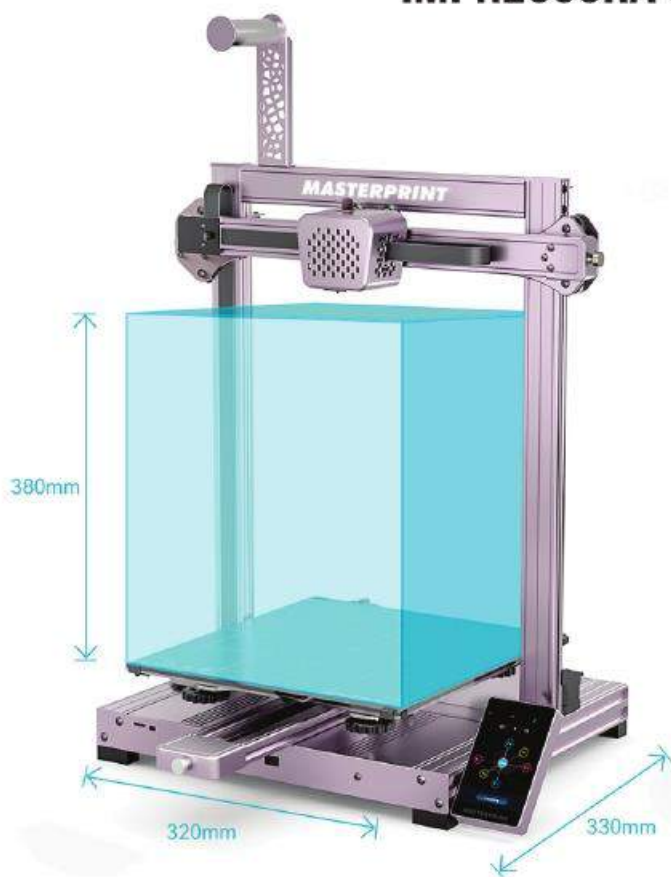

## FILAMENTOS IMPRESSÃO 3D - TPR - VERDE

TPR (Material termoplástico-borracha): refere-se a um material de polímero termoplástico de alta elasticidade com deformação reversível, que possui uma ampla gama de aplicações, incluindo: calçados, brinquedos, adereços de cinema e televisão, modelos médicos (como próteses), bolas, treliças para cristais, pneus(modelismo), produtos de consumo (como carteiras/máscaras), anéis de vedação, luvas de borracha, solas de sapato, borrachas internas da panela de pressão, borrachas de estetoscópios etc.

## IMPRESSORA 3D - MP 1000

Chegaram as impressoras 3D MASTERPRINT®, impressora moderna, robusta, com área de impressão de 320X330X380mm.

A MASTERPRINT® comercializa uma impressora com a extrusora MASTERPRINT® E175 H2, essa extrusora é usada para: (PLA, PETG, ABS ou qualquer outro filamento de diâmetro 1,75 mm).